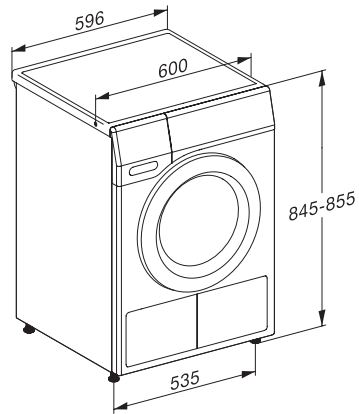

T1 drawing, slanted facia or straight facia, measures in mm