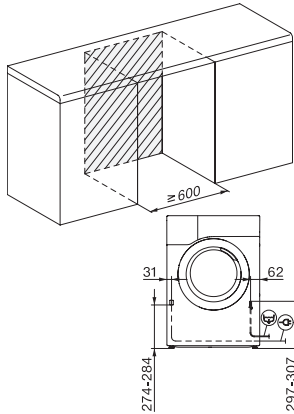

TEC665WP 125 Edition

T1-varmepumpetørretumbler:

Med A+++ og DryCare 40 - effektiv og skånsom tørring.

EAN: 4002516767510 / Materiale nummer: 12434970 /

Gammelt materiale nummer: 12EC6652NDS

<b>Tørreprogrammer</b>	
Bomuld	•
Strygelet	•
Finvask	•
Skjorter	•
Finish uld	•
Ekspres	•
Imprægnering	•
Sengetøj	•
Varm luft/DryFresh	•
<b>Tilvalg tørring</b>	
Antikrøl	•
Summer	•
DryCare 40	•
<b>Kvalitet</b>	
Softribber	•
<b>Sikkerhed</b>	
PIN-kode lås	•
Kontrollampe "Tøm beholder	•
Optisk interface	•
<b>Tekniske data</b>	
Mål i mm (bredde)	596
Mål i mm (højde)	850
Mål i mm (dybde)	640
Dybde ved åbnnet dør i mm	1054
Vægt i kg	55
Samlet tilslutningsværdi i kW	1,10
Spænding i V	220-240
Sikring i A	10
Frekvens i HZ	50
Ledningslængde i m	2,0
Hermetisk lukket	•
Kølemiddeltype	R290
Kølemiddel mængde i kg	0,14
Drivhuspotentiale kølemiddel i CO <sub>2</sub> e	3
Drivhuspotentiale produkt i CO <sub>2</sub> e	0,42
Udskift pæren	Service
<b>Medfølgende tilbehør</b>	
Duftflakon	•
Værdibevis til en ekstra duftflakon	•

TEC665WP 125 Edition

T1-varmepumpetørretumbler:

Med A+++ og DryCare 40 - effektiv og skånsom tørring.

T1 installation drawing, slanted facia or straight facia, measures in mm

T1 drawing, slanted facia or straight facia, measures in mm

T1 drawing, slanted facia or straight facia, without porthole, measures in mm

T1 drawing, slanted facia or straight facia, measures in mm