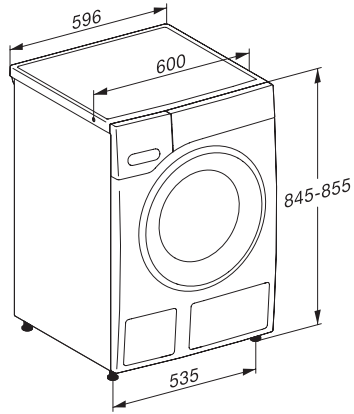

WWI880 WCS 125 Gala Edition
Frontbetjent W1-vaskemaskine:

EAN: 4002516767039 / Materiale nummer: 12434710 /
Gammelt materiale nummer: 11WI8801NDS

PIN-kode lås	•
Optisk interface	•
Tekniske data	
Mål i mm (bredde)	596
Mål i mm (højde)	850
Mål i mm (dybde)	643
Dybde ved åbnet dør i mm	1077
Vægt i kg	94
Samlet tilslutningsværdi i kW	2,10-2,40
Spænding i V	220-240
Sikring i A	10
Frekvens i HZ	50
Ledningslængde i m	2
Medfølgende tilbehør	
3 kapsler	•
Patron UltraPhase 1	•
Værdibevis til 5 patroner Miele UltraPhase	•
Tilgængelige displaysprog	
Tilgængelige displaysprog via MultiLanguage	dansk, deutsch, english (GB), español, norsk, português, русский, slovenčina, suomi, svenska, українська, čeština

WWI880 WCS 125 Gala Edition
Frontbetjent W1-vaskemaskine:

W1 drawing, facia 5 degree, measures in mm

W1 drawing, facia 5 degree, measures in mm

W1 drawing, facia 5 degree, measures in mm

W1 drawing, facia 5 degree, measures in mm