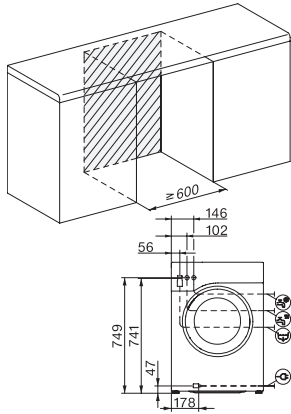

WWI880 WCS 125 Gala Edition
Frontbetjent W1-vaskemaskine:

EAN: 4002516767039 / Materiale nummer: 12434710 /
Gammelt materiale nummer: 11WI8801NDS

PIN-kode lås	•
Optisk interface	•
Tekniske data	
Mål i mm (bredde)	596
Mål i mm (højde)	850
Mål i mm (dybde)	643
Dybde ved åbnet dør i mm	1077
Vægt i kg	94
Samlet tilslutningsværdi i kW	2,10-2,40
Spænding i V	220-240
Sikring i A	10
Frekvens i HZ	50
Ledningslængde i m	2
Medfølgende tilbehør	
3 kapsler	•
Patron UltraPhase 1	•
Værdibevis til 5 patroner Miele UltraPhase	•
Tilgængelige displaysprog	
Tilgængelige displaysprog via MultiLanguage	dansk, deutsch, english (GB), español, norsk, português, русский, slovenčina, suomi, svenska, українська, čeština

WWI880 WCS 125 Gala Edition
Frontbetjent W1-vaskemaskine:

W1 drawing, facia 5 degree, measures in mm

W1 drawing, facia 5 degree, measures in mm

W1 drawing, facia 5 degree, measures in mm

W1 drawing, facia 5 degree, measures in mm