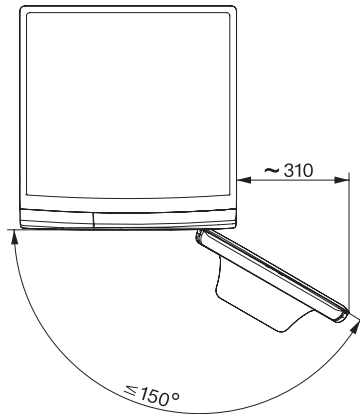

WWI880 WCS 125 Gala Edition
Frontbetjent W1-vaskemaskine:

EAN: 4002516767039 / Materiale nummer: 12434710 /
Gammelt materiale nummer: 11WI8801NDS

PIN-kode lås	•
Optisk interface	•
Tekniske data	
Mål i mm (bredde)	596
Mål i mm (højde)	850
Mål i mm (dybde)	643
Dybde ved åbnet dør i mm	1077
Vægt i kg	94
Samlet tilslutningsværdi i kW	2,10-2,40
Spænding i V	220-240
Sikring i A	10
Frekvens i HZ	50
Ledningslængde i m	2
Medfølgende tilbehør	
3 kapsler	•
Patron UltraPhase 1	•
Værdibevis til 5 patroner Miele UltraPhase	•
Tilgængelige displaysprog	
Tilgængelige displaysprog via MultiLanguage	dansk, deutsch, english (GB), español, norsk, português, русский, slovenčina, suomi, svenska, українська, čeština

WWI880 WCS 125 Gala Edition
Frontbetjent W1-vaskemaskine:

W1 drawing, facia 5 degree, measures in mm

W1 drawing, facia 5 degree, measures in mm

W1 drawing, facia 5 degree, measures in mm

W1 drawing, facia 5 degree, measures in mm