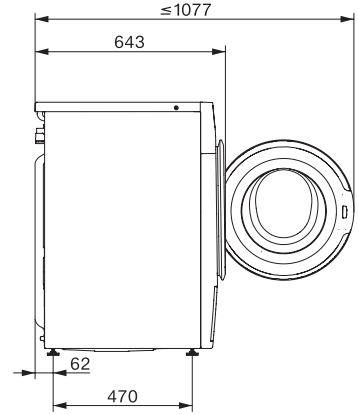

WWI880 WCS 125 Gala Edition
Frontbetjent W1-vaskemaskine:

EAN: 4002516767039 / Materiale nummer: 12434710 /
Gammelt materiale nummer: 11WI8801NDS

PIN-kode lås	•
Optisk interface	•
Tekniske data	
Mål i mm (bredde)	596
Mål i mm (højde)	850
Mål i mm (dybde)	643
Dybde ved åbnet dør i mm	1077
Vægt i kg	94
Samlet tilslutningsværdi i kW	2,10-2,40
Spænding i V	220-240
Sikring i A	10
Frekvens i HZ	50
Ledningslængde i m	2
Medfølgende tilbehør	
3 kapsler	•
Patron UltraPhase 1	•
Værdibevis til 5 patroner Miele UltraPhase	•
Tilgængelige displaysprog	
Tilgængelige displaysprog via MultiLanguage	dansk, deutsch, english (GB), español, norsk, português, русский, slovenčina, suomi, svenska, українська, čeština

WWI880 WCS 125 Gala Edition
Frontbetjent W1-vaskemaskine:

W1 drawing, facia 5 degree, measures in mm

W1 drawing, facia 5 degree, measures in mm

W1 drawing, facia 5 degree, measures in mm

W1 drawing, facia 5 degree, measures in mm