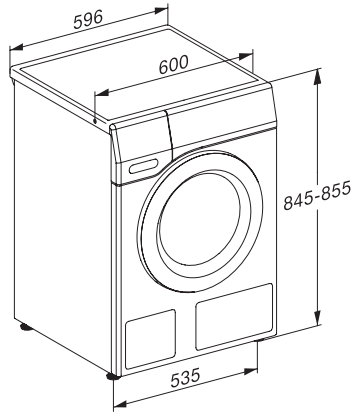

WEI895 WCS 125 Gala Edition Frontbetjent W1-vaskemaskine:

EAN: 4002516767022 / Materiale nummer: 12434690 /
Gammelt materiale nummer: 11E18955NDS

Optisk interface

•

Tekniske data

Produkttybde i mm uden dør (til underbygning)	600
Samlet tilslutningsværdi i kW	2,10-2,40
Spænding i V	220-240
Sikring i A	10
Frekvens i HZ	50
Udskift pæren	Service

W1 installation drawing, slanted facia or straight facia, measures in mm

W1 drawing, slanted facia or straight facia, measures in mm

W1 drawing, slanted facia or straight facia, measures in mm

W1 drawing, slanted facia or straight facia, measures in mm