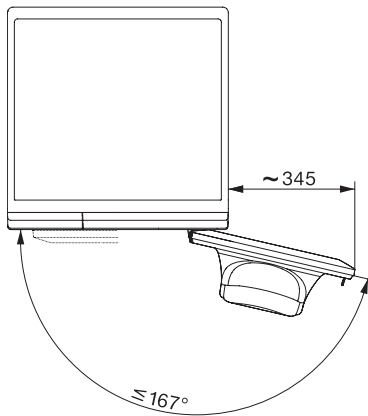

WEI885 WCS 125 Gala Edition
Frontbetjent W1-vaskemaskine:

EAN: 4002516766988 / Materiale nummer: 12434680 /
Gammelt materiale nummer: 11EI8855NDS

Børnesikring	•
PIN-kode lås	•
Optisk interface	•
Tekniske data	
Mål i mm (bredde)	596
Mål i mm (højde)	850
Mål i mm (dybde)	636
Dybde ved åbnnet dør i mm	1054
Produktdybde i mm uden dør (til underbygning)	600
Vægt i kg	95
Samlet tilslutningsværdi i kW	2,10-2,40
Spænding i V	220-240
Sikring i A	10
Frekvens i HZ	50
Ledningslængde i m	2
Udskift pæren	Service
Medfølgende tilbehør	
3 kapsler	•
Patron UltraPhase 1	•
Værdibevis til 5 patroner Miele UltraPhase	•
Tilgængelige displaysprog	
Tilgængelige displaysprog via MultiLanguage	deutsch, english (GB), français (FR), hrvatski, italiano, magyar, nederlands, polski, română, slovenščina, srpski, türkçe, ελληνικά

WEI885 WCS 125 Gala Edition Frontbetjent W1-vaskemaskine:

W1 installation drawing, slanted facia or straight facia, measures in mm

W1 drawing, slanted facia or straight facia, measures in mm

W1 drawing, slanted facia or straight facia, measures in mm

W1 drawing, slanted facia or straight facia, measures in mm