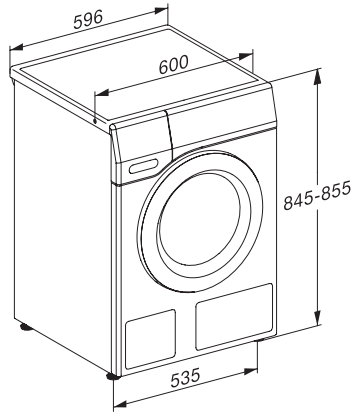

WEI885 WCS 125 Gala Edition
Frontbetjent W1-vaskemaskine:

EAN: 4002516766988 / Materiale nummer: 12434680 /
Gammelt materiale nummer: 11EI8855NDS

Børnesikring	•
PIN-kode lås	•
Optisk interface	•
Tekniske data	
Mål i mm (bredde)	596
Mål i mm (højde)	850
Mål i mm (dybde)	636
Dybde ved åbnnet dør i mm	1054
Produktdybde i mm uden dør (til underbygning)	600
Vægt i kg	95
Samlet tilslutningsværdi i kW	2,10-2,40
Spænding i V	220-240
Sikring i A	10
Frekvens i HZ	50
Ledningslængde i m	2
Udskift pæren	Service
Medfølgende tilbehør	
3 kapsler	•
Patron UltraPhase 1	•
Værdibevis til 5 patroner Miele UltraPhase	•
Tilgængelige displaysprog	
Tilgængelige displaysprog via MultiLanguage	deutsch, english (GB), français (FR), hrvatski, italiano, magyar, nederlands, polski, română, slovenščina, srpski, türkçe, ελληνικά

WEI885 WCS 125 Gala Edition Frontbetjent W1-vaskemaskine:

W1 installation drawing, slanted facia or straight facia, measures in mm

W1 drawing, slanted facia or straight facia, measures in mm

W1 drawing, slanted facia or straight facia, measures in mm