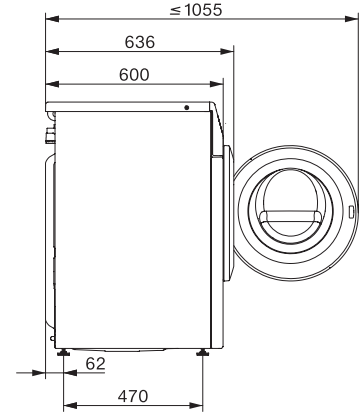

WEI885 WCS 125 Gala Edition
Frontbetjent W1-vaskemaskine:

EAN: 4002516766988 / Materiale nummer: 12434680 /
Gammelt materiale nummer: 11EI8855NDS

Børnesikring	•
PIN-kode lås	•
Optisk interface	•
Tekniske data	
Mål i mm (bredde)	596
Mål i mm (højde)	850
Mål i mm (dybde)	636
Dybde ved åbnnet dør i mm	1054
Produktdybde i mm uden dør (til underbygning)	600
Vægt i kg	95
Samlet tilslutningsværdi i kW	2,10-2,40
Spænding i V	220-240
Sikring i A	10
Frekvens i HZ	50
Ledningslængde i m	2
Udskift pæren	Service
Medfølgende tilbehør	
3 kapsler	•
Patron UltraPhase 1	•
Værdibevis til 5 patroner Miele UltraPhase	•
Tilgængelige displaysprog	
Tilgængelige displaysprog via MultiLanguage	deutsch, english (GB), français (FR), hrvatski, italiano, magyar, nederlands, polski, română, slovenščina, srpski, türkçe, ελληνικά

WEI885 WCS 125 Gala Edition Frontbetjent W1-vaskemaskine:

W1 installation drawing, slanted facia or straight facia, measures in mm

W1 drawing, slanted facia or straight facia, measures in mm

W1 drawing, slanted facia or straight facia, measures in mm

W1 drawing, slanted facia or straight facia, measures in mm