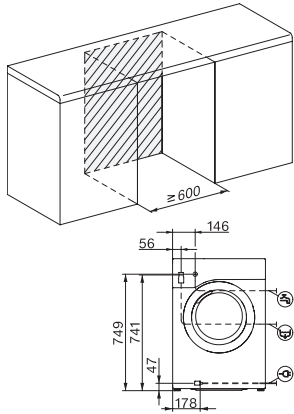

WEI885 WCS 125 Gala Edition
Frontbetjent W1-vaskemaskine:

EAN: 4002516766988 / Materiale nummer: 12434680 /
Gammelt materiale nummer: 11EI8855NDS

Børnesikring	•
PIN-kode lås	•
Optisk interface	•
Tekniske data	
Mål i mm (bredde)	596
Mål i mm (højde)	850
Mål i mm (dybde)	636
Dybde ved åbnnet dør i mm	1054
Produktdybde i mm uden dør (til underbygning)	600
Vægt i kg	95
Samlet tilslutningsværdi i kW	2,10-2,40
Spænding i V	220-240
Sikring i A	10
Frekvens i HZ	50
Ledningslængde i m	2
Udskift pæren	Service
Medfølgende tilbehør	
3 kapsler	•
Patron UltraPhase 1	•
Værdibevis til 5 patroner Miele UltraPhase	•
Tilgængelige displaysprog	
Tilgængelige displaysprog via MultiLanguage	deutsch, english (GB), français (FR), hrvatski, italiano, magyar, nederlands, polski, română, slovenščina, srpski, türkçe, ελληνικά

WEI885 WCS 125 Gala Edition Frontbetjent W1-vaskemaskine:

W1 installation drawing, slanted facia or straight facia, measures in mm

W1 drawing, slanted facia or straight facia, measures in mm

W1 drawing, slanted facia or straight facia, measures in mm

W1 drawing, slanted facia or straight facia, measures in mm