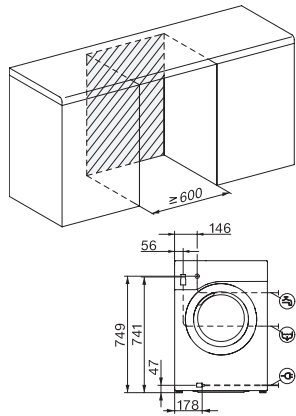

Flowmeter	•
Skumregulering	•
ProfiEco Motor	•
Vaskeprogrammer	
Bomuld	•
Bomuld med forvask	•
Strygelet	•
Finvask	•
Skjorter	•
Uld (håndvask)	•
Express 20	•
Mørkt/Jeans	•
Opriskning (damp)	•
Pumpe/centrifugering	•
ECO 40-60	•
Tilvalg vask	
Kort	•
Dampglatning	•
Udglatning med damp	•
Summer	•
Sikkerhed	
Vandbeskyttelsessystem	Watercontrol-System
Børnesikring	•
PIN-kode lås	•
Optisk interface	•
Tekniske data	
Mål i mm (bredde)	596
Mål i mm (højde)	850
Mål i mm (dybde)	636
Dybde ved åbnnet dør i mm	1054
Produkttybde i mm uden dør (til underbygning)	600
Vægt i kg	80
Samlet tilslutningsværdi i kW	2,10-2,40
Spænding i V	220-240
Sikring i A	10
Frekvens i HZ	50
Ledningslængde i m	2
Medfølgende tilbehør	
Patron UltraPhase 1	•
Værdibevis til 5 patroner Miele UltraPhase	•

WEB685 WCS 125 Edition

Frontbetjent W1-vaskemaskine:

Med A -10 %, SteamCare og TwinDos til fremragende tekstilpleje.

W1 installation drawing, slanted facia or straight facia, measures in mm

W1 drawing, slanted facia or straight facia, measures in mm

W1 drawing, slanted facia or straight facia, measures in mm

W1 drawing, slanted facia or straight facia, measures in mm