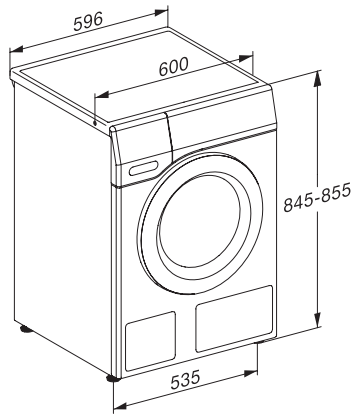

Flowmeter	•
Skumregulering	•
ProfiEco Motor	•
Vaskeprogrammer	
Bomuld	•
Bomuld med forvask	•
Strygelet	•
Finvask	•
Skjorter	•
Uld (håndvask)	•
Express 20	•
Mørkt/Jeans	•
Opriskning (damp)	•
Pumpe/centrifugering	•
ECO 40-60	•
Tilvalg vask	
Kort	•
Dampglatning	•
Udglatning med damp	•
Summer	•
Sikkerhed	
Vandbeskyttelsessystem	Watercontrol-System
Børnesikring	•
PIN-kode lås	•
Optisk interface	•
Tekniske data	
Mål i mm (bredde)	596
Mål i mm (højde)	850
Mål i mm (dybde)	636
Dybde ved åbnnet dør i mm	1054
Produkttybde i mm uden dør (til underbygning)	600
Vægt i kg	80
Samlet tilslutningsværdi i kW	2,10-2,40
Spænding i V	220-240
Sikring i A	10
Frekvens i HZ	50
Ledningslængde i m	2
Medfølgende tilbehør	
Patron UltraPhase 1	•
Værdibevis til 5 patroner Miele UltraPhase	•

WEB685 WCS 125 Edition

Frontbetjent W1-vaskemaskine:

Med A -10 %, SteamCare og TwinDos til fremragende tekstilpleje.

W1 installation drawing, slanted facia or straight facia, measures in mm

W1 drawing, slanted facia or straight facia, measures in mm