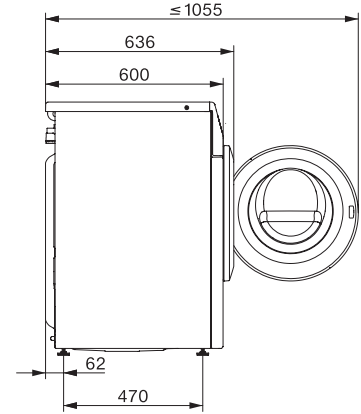

Skumregulering	•
ProfiEco Motor	•
Vaskeprogrammer	
Bomuld	•
Bomuld med forvask	•
Strygelet	•
Finvask	•
Skjorter	•
Uld (håndvask)	•
Express 20	•
Mørkt/Jeans	•
Opriskning (damp)	•
Pumpe/centrifugering	•
ECO 40-60	•
Tilvalg vask	
Kort	•
Dampglatning	•
Udglatning med damp	•
Summer	•
Sikkerhed	
Vandbeskyttelsessystem	Watercontrol-System
Børnesikring	•
PIN-kode lås	•
Optisk interface	•
Tekniske data	
Mål i mm (bredde)	596
Mål i mm (højde)	850
Mål i mm (dybde)	636
Dybde ved åbnnet dør i mm	1054
Produktdybde i mm uden dør (til underbygning)	600
Vægt i kg	80
Samlet tilslutningsværdi i kW	2,10-2,40
Spænding i V	220-240
Sikring i A	10
Frekvens i HZ	50
Ledningslængde i m	2
Medfølgende tilbehør	
Patron UltraPhase 1	•
Værdibevis til 5 patroner Miele UltraPhase	•

WCB690 WCS 125 Edition
Frontbetjent W1-vaskemaskine:
Med A -10 %, SteamCare og TwinDos til fremragende tekstilpleje.

W1 installation drawing, slanted facia or straight facia, measures in mm

W1 drawing, slanted facia or straight facia, measures in mm

W1 drawing, slanted facia or straight facia, measures in mm

W1 drawing, slanted facia or straight facia, measures in mm