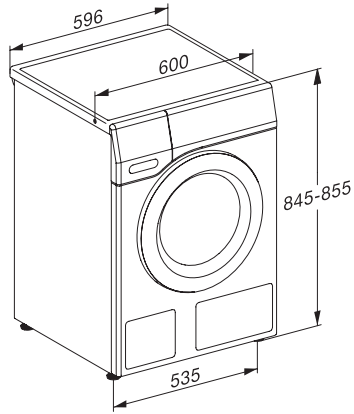

WCB690 WCS 125 Edition
Frontbetjent W1-vaskemaskine:
Med A -10 %, SteamCare og TwinDos til fremragende tekstilpleje.

W1 installation drawing, slanted facia or straight facia, measures in mm

W1 drawing, slanted facia or straight facia, measures in mm