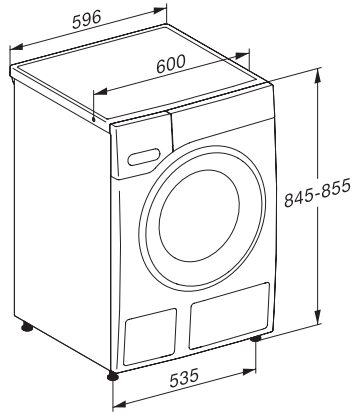

Skumregulering	•
ProfiEco Motor	•
Vaskeprogrammer	
QuickPowerWash	•
Bomuld	•
Strygelet	•
Finvask	•
Skjorter	•
Uld (håndvask)	•
Express 20	•
Mørkt/Jeans	•
Opriskning (damp)	•
Pumpe/centrifugering	•
ECO 40-60	•
Tilvalg vask	
Kort	•
Forvask	•
Vand plus	•
Ekstra skylning	•
Dampglatning	•
Udglatning med damp	•
Summer	•
Sikkerhed	
Vandbeskyttelsessystem	Watercontrol-System
Børnesikring	•
PIN-kode lås	•
Optisk interface	•
Tekniske data	
Mål i mm (bredde)	596
Mål i mm (højde)	850
Mål i mm (dybde)	636
Dybde ved åbnet dør i mm	1054
Produkttybde i mm uden dør (til underbygning)	600
Vægt i kg	80
Samlet tilslutningsværdi i kW	2,10-2,40
Spænding i V	220-240
Sikring i A	10
Frekvens i HZ	50
Ledningslængde i m	2

WSB383 WCS 125 Edition

Frontbetjent W1-vaskemaskine:

Med A -20 %, SteamCare og PowerWash til fremragende tekstilpleje.

W1 drawing, facia 5 degree, measures in mm

W1 drawing, facia 5 degree, measures in mm