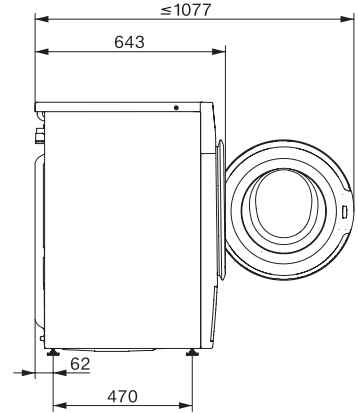

Skumregulering	•
ProfiEco Motor	•
Vaskeprogrammer	
QuickPowerWash	•
Bomuld	•
Strygelet	•
Finvask	•
Skjorter	•
Uld (håndvask)	•
Express 20	•
Mørkt/Jeans	•
Opriskning (damp)	•
Pumpe/centrifugering	•
ECO 40-60	•
Tilvalg vask	
Kort	•
Forvask	•
Vand plus	•
Ekstra skylning	•
Dampglatning	•
Udglatning med damp	•
Summer	•
Sikkerhed	
Vandbeskyttelsessystem	Watercontrol-System
Børnesikring	•
PIN-kode lås	•
Optisk interface	•
Tekniske data	
Mål i mm (bredde)	596
Mål i mm (højde)	850
Mål i mm (dybde)	636
Dybde ved åbnet dør i mm	1054
Produkttybde i mm uden dør (til underbygning)	600
Vægt i kg	80
Samlet tilslutningsværdi i kW	2,10-2,40
Spænding i V	220-240
Sikring i A	10
Frekvens i HZ	50
Ledningslængde i m	2

WSB383 WCS 125 Edition

Frontbetjent W1-vaskemaskine:

Med A -20 %, SteamCare og PowerWash til fremragende tekstilpleje.

W1 drawing, facia 5 degree, measures in mm

W1 drawing, facia 5 degree, measures in mm

W1 drawing, facia 5 degree, measures in mm

W1 drawing, facia 5 degree, measures in mm