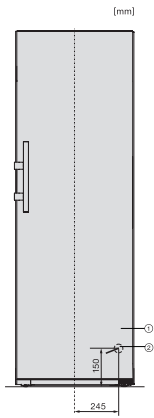

KS 4784 DD N

Fritstående køleskab

med DailyFresh og ekstra komfort til den perfekte side-by-side-kombination.

KS4384ED N, KS4783ED N, KS4784DD N, KS4784ED N, KS4885DD N, Nordic, installation (footnote*) (installation drawings)