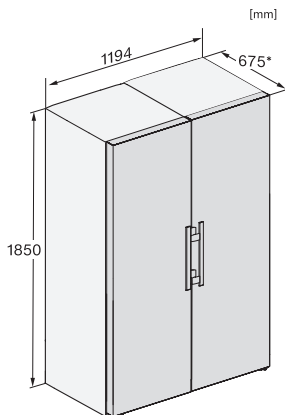

KS4783ED N, KS4784ED N, KS4885DD N, FNS4782E N, FNS4882D, Nordic, top view, Side-by-Side (*footnote) (drawings)

KS4783ED N, KS4784ED N, KS4885DD N, FNS4782E N, FNS4882D, Nordic, installation sketch, Side-by-Side (*footnote)