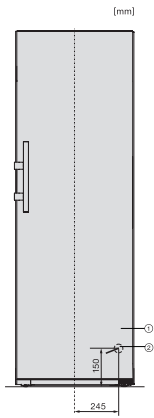

KS 4783 DD N

Fritstående køleskab

med DailyFresh og ekstra komfort til den perfekte side-by-side-kombination.

KS4384ED N, KS4783ED N, KS4784DD N, KS4784ED N, KS4885DD N, Nordics, installation (footnote*) (installation drawings)