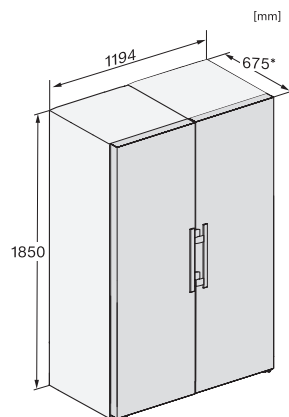

KS4783ED N, KS4784ED N, KS4885DD N, FNS4782E N, FNS4882D, Nordics, top view, Side-by-Side (*footnote) (drawings)

KS4783ED N, KS4784ED N, KS4885DD N, FNS4782E N, FNS4882D, Nordics, installation sketch, Side-by-Side (*footnote)