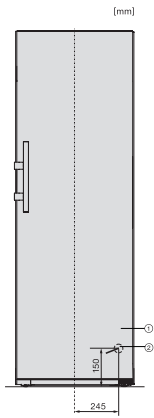

KS 4783 DD N

Fritstående køleskab

med DailyFresh og ekstra komfort til den perfekte side-by-side-kombination.

KS4384ED N, KS4783ED N, KS4784DD N, KS4784ED N, KS4885DD N, Nordic, installation (footnote*) (installation drawings)