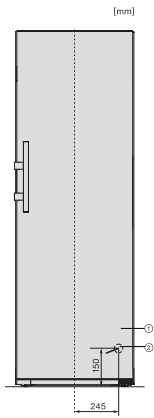

KS 4384 DD N

Fritstående køleskab

med DailyFresh og DynaCool til en komfortabel side-by-side-kombination.

KS4384ED N, KS4783ED N, KS4784DD N, KS4784ED N, KS4885DD N, Nordic, installation (footnote*) (installation drawings)