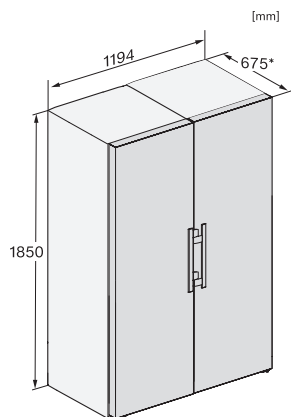

KS4783ED N, KS4784ED N, KS4885DD N, FNS4782E N, FNS4882D, Nordic, installation sketch, Side-by-Side (*footnote)