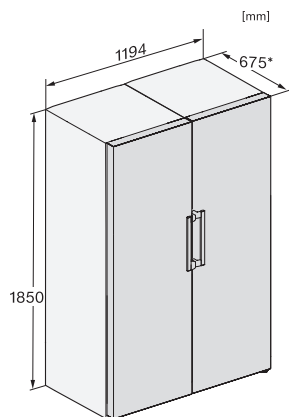

KS4383ED N, KS4383DD N, FNS4382E N, FNS4382D N, Nordic, installation sketch, Side-by-Side (footnote*) (drawings)