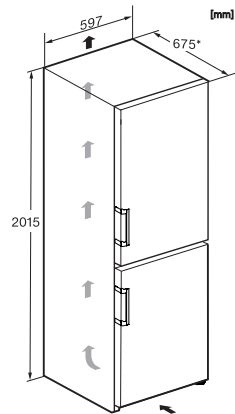

KFN 4799 CDE

Fritstående køle-/fryseskab

med DailyFresh, NoFrost og Mylce til friske isterninger.

KFN4797DD, KFN4797CD, KFN4799DDE, KFN4795DD, KFN4795AD, KFN4795CD, KFN4795BD, installation sketch (footnote*)