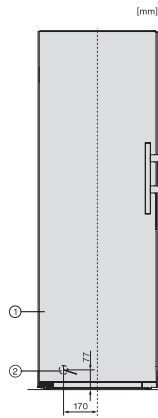

FNS 4782 D N

Fritstående fryseskab

med NoFrost og ekstra komfort til den perfekte side-by-side-kombination.

FNS4383E N, FNS4782E N, FNS4782D N, FNS4882D N, FNS4383D N, Nordic, installation (footnote*) (installation drawings)