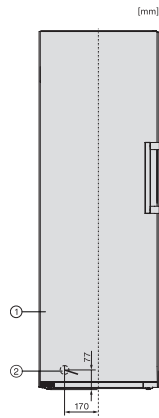

FNS 4782 D N

Fritstående fryseskab

med NoFrost og ekstra komfort til den perfekte side-by-side-kombination.

FNS4782E, FNS4782D, FNS4382D N, FNS4382E N, Nordic, installation (footnote*) (installation drawings)