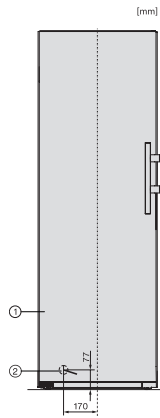

FNS 4383 D N

Fritstående fryseskab

med NoFrost og EasyHandle til komfortabel side-by-side-kombination.

FNS4383E N, FNS4782E N, FNS4782D N, FNS4882D N, FNS4383D N, Nordic, installation (footnote*) (installation drawings)