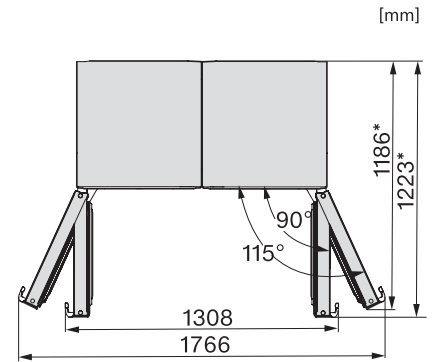

KS4783ED N, KS4784ED N, KS4885DD N, FNS4782E N, FNS4882D, Nordic, top view, Side-by-Side (*footnote) (drawings)