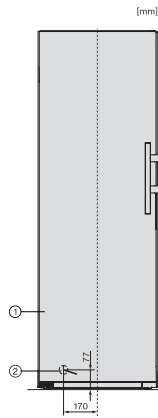

FNS 4383 D N

Fritstående fryseskab

med NoFrost og EasyHandle til komfortabel side-by-side-kombination.

FNS4383E N, FNS4782E N, FNS4782D N, FNS4882D N, FNS4383D N, Nordic, installation (footnote*) (installation drawings)