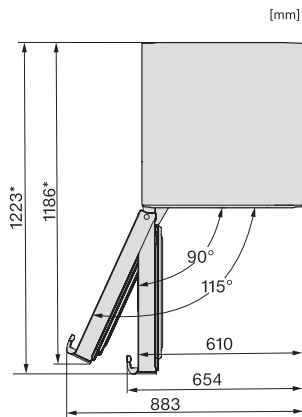

FNS4383E N, FNS4383D N, Nordic, top view (*footnote) (drawings)