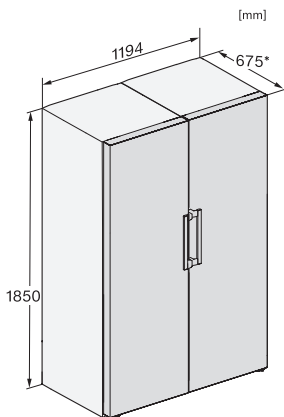

KS4383ED N, KS4383DD N, FNS4382E N, FNS4382D N, Nordic, top view, Side-by-Side (*footnote) (installation drawings)

KS4383ED N, KS4383DD N, FNS4382E N, FNS4382D N, Nordic, installation sketch, Side-by-Side (*footnote) (drawings)