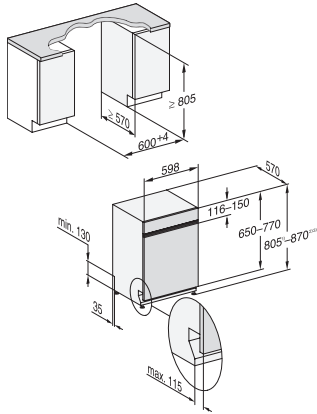

G 7652 SCVi AutoDos

Fuldintegrerbar opvaskemaskine

med automatisk dosering takket være AutoDos med integreret PowerDisk.

G7000, integrated dishwasher, 60cm (installation drawing)