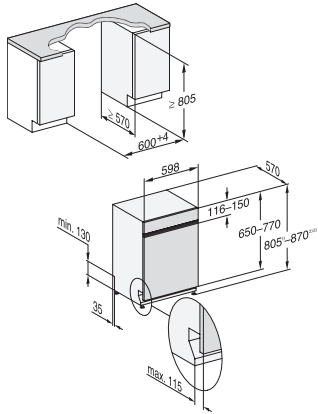

G 7652 SCVi AutoDos

Fuldintegrerbar opvaskemaskine

med automatisk dosering takket være AutoDos med integreret PowerDisk.

G7000, integrated dishwasher, 60cm (installation drawing)