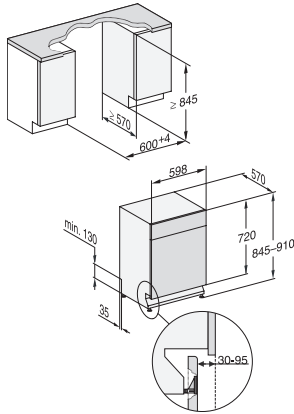

G 7605 SCU XXL AutoDos

Opvaskemaskine til underbygning XXL

med automatisk dosering takket være AutoDos med integreret PowerDisk.

G7000, NER, built under, XXL, dishwasher, 60cm
(installation drawing)