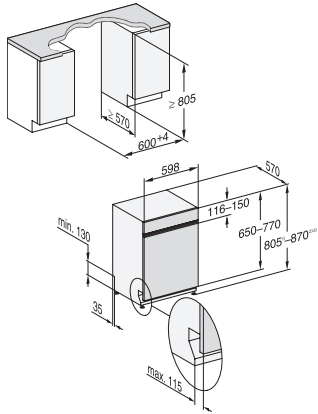

G 7600 SCi AutoDos

Integrerbar opvaskemaskine

med automatisk dosering takket være AutoDos med integreret PowerDisk.

G7000, integrated dishwasher, 60cm (installation drawing)