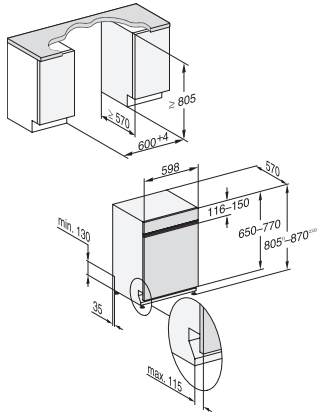

G 7600 SCi AutoDos

Integrerbar opvaskemaskine

med automatisk dosering takket være AutoDos med integreret PowerDisk.

G7000, integrated dishwasher, 60cm (installation drawing)