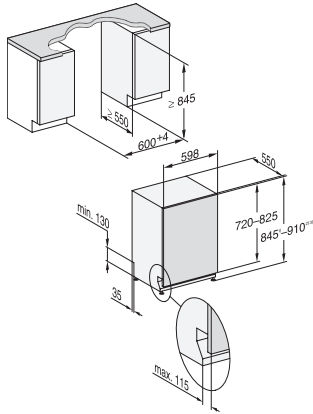

## G 7385 SCVi XXL FF

Fuldintegrerbar opvaskemaskine XXL

FrontFit for perfekte samlinger af dine køkkenprodukter

EAN: 4002516739432 / Materiale nummer: 12426560 /  
Gammelt materiale nummer: 21738562NER

Opvask Plus	•
Ekstra tørt	•
<b>Kurvedesign</b>	
Bestikplacering	3D MultiFlex-bakke
FlexCare-glasholder	2
FlexCare-klaphylde	1
Kurvedesign	EkstraComfort
Antal kuverter	14
MultiClip	•
<b>Sikkerhed</b>	
Waterproof-system	•
Kontrolmeldinger i displayet for filter	•
Børnesikring	•
<b>Tekniske data</b>	
Nichebredde i mm min.	600
Nichebredde i mm maks.	600
Nichehøjde i mm min.	845
Nichehøjde i mm maks.	910
Nichedybde i mm	550
Maskinbredde i mm	598
Maskinhøjde i mm	845
Maskindybde i mm	550
Maskindybde i cm ved åben dør	120,5
Nettovægt i kg	49,0
Samlet tilslutningsgværdi i kW	2,00
Spænding i V	230
Sikring i A	10
Antal faser	1
Elektrisk frekvens standard	50
Vandtilførselsslængens længde i m	1,50
Vandafløbsslængens længde i m	1,50
Ledningslængde i m	1,70
Min. frontpladevægt i kg	4,0
Maks. frontpladevægt i kg	10,0
[kan efterbestilles via Miele Teknisk Service min.]	7,0
[kan efterbestilles via Miele Teknisk Service maks.]	14,0
<b>Tilgængelige displaysprog</b>	
Tilgængelige displaysprog via MultiLanguage	dansk, deutsch, english (GB), español, français, norsk, suomi, svenska
<b>Medfølgende tilbehør</b>	
1 x pakke UltraTabs (20 stk)	•
Voucher til 1 x pakke UltraTabs (20 stk) eller 9 pakker til en attraktiv pris	•

G 7385 SCVi XXL FF  
Fuldintegrerbar opvaskemaskine XXL  
FrontFit for perfekte samlinger af dine køkkenprodukter

G7000, fully integrated dishwasher, XXL, 60cm (installation drawing), front fit