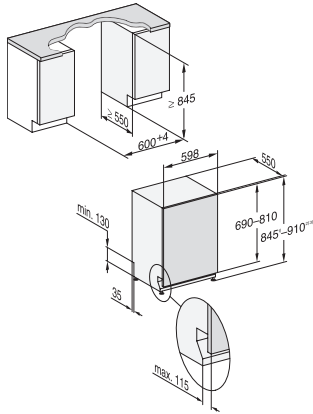

G 7299 SCVi XXL Excellence
Fuldintegrerbar opvaskemaskine XXL
med 3D MultiFlex-bakke til den højeste komfort.

G7000, fully integrated dishwasher, XXL, 60cm (installation drawing)