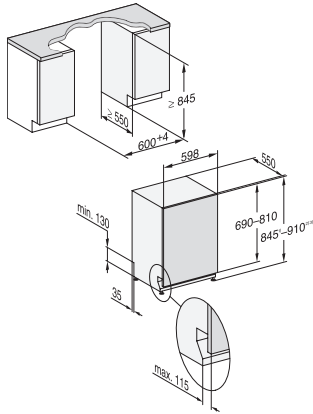

G 7267 SCVi XXL

Fuldintegrerbar opvaskemaskine XXL

med 3D MultiFlex-bakke til den højeste komfort.

EAN: 4002516739371 / Materiale nummer: 12426470 /
Gammelt materiale nummer: 21726762NER

Opvask Plus	•
Ekstra tørt	•
Kurvedesign	
Bestikplacering	3D MultiFlex-bakke
FlexCare-glasholder	2
FlexCare-klaphylde	1
Kurvedesign	EkstraComfort
Antal kuverter	14
MultiClip	•
Sikkerhed	
Waterproof-system	•
Kontrolmeldinger i displayet for filter	•
Børnesikring	•
Tekniske data	
Nichebredde i mm min.	600
Nichebredde i mm maks.	600
Nichehøjde i mm min.	845
Nichehøjde i mm maks.	910
Nichedybde i mm	550
Maskinbredde i mm	598
Maskinhøjde i mm	845
Maskindybde i mm	550
Maskindybde i cm ved åben dør	120,5
Nettovægt i kg	49,0
Samlet tilslutningsgværdi i kW	2,00
Spænding i V	230
Sikring i A	10
Antal faser	1
Elektrisk frekvens standard	50
Vandtilførselsslængens længde i m	1,50
Vandafløbslængens længde i m	1,50
Ledningslængde i m	1,70
Min. frontpladevægt i kg	4,0
Maks. frontpladevægt i kg	10,0
[kan efterbestilles via Miele Teknisk Service min.]	7,0
[kan efterbestilles via Miele Teknisk Service maks.]	14,0
Tilgængelige displaysprog	
Tilgængelige displaysprog via MultiLanguage	dansk, deutsch, english (GB), español, français (FR), norsk, suomi, svenska
Medfølgende tilbehør	
1 x pakke UltraTabs (20 stk)	•
Voucher til 1 x pakke UltraTabs (20 stk) eller 9 pakker til en attraktiv pris	•

G 7267 SCVi XXL

Fuldintegrerbar opvaskemaskine XXL
med 3D MultiFlex-bakke til den højeste komfort.

G7000, fully integrated dishwasher, XXL, 60cm (installation drawing)