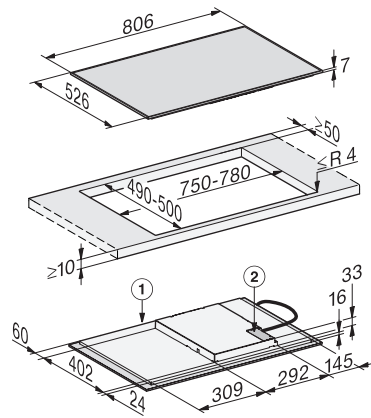

### Tekniske data

Mål i mm (bredde)

Mål i mm (højde)

Mål i mm (dybde)

Udskæringsmål i mm (bredde) ved indbygning oven på bordplade

Udskæringsmål i mm (dybde) ved indbygning oven på bordplade

Indbygningshøjde med tilslutningsboks i mm

11

7,30

1,4

230

50-60

Ja

KM 7373 FR  
Induktionskogeplade  
med flex-kogeområde til stort kogegrej

KM7373FR, KM7372FR surface-mounted (Installation drawing)