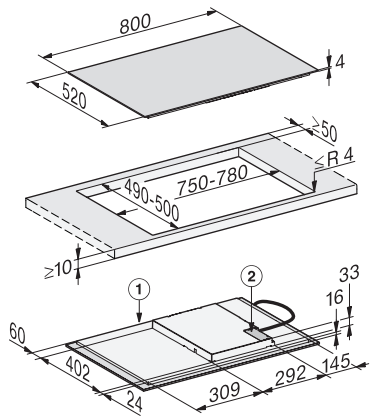

KM 7373 FL
Induktionskogeplade
med flex-kogeområde til stort kogegrej

KM7373FL, KM7372FL surface-mounted (Installation drawing)