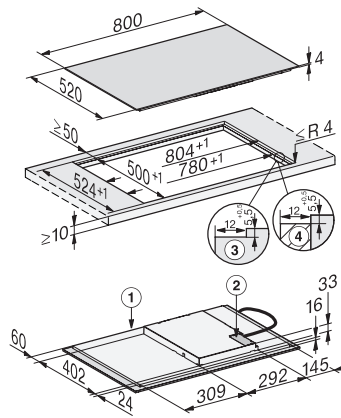

KM7373FL, KM7372FL flush (Installation drawing)