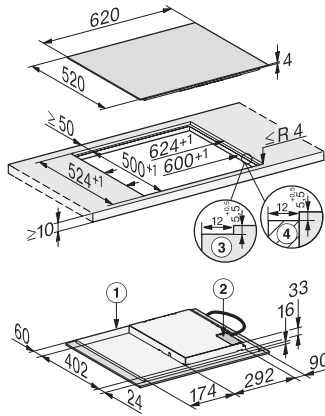

### Tekniske data

Mål i mm (bredde)

Mål i mm (højde)

Mål i mm (dybde)

Udskæringsmål i mm (bredde) ved indbygning oven på bordplade

Udskæringsmål i mm (dybde) ved indbygning oven på bordplade

Indbygningshøjde med tilslutningsboks i mm

50-60

Ja

KM 7363 FL  
Induktionskogeplade  
med flex-kogeområde til stort kogegrej

KM7363FL surface-mounted (Installation drawing)

KM7363FL flush (Installation drawing)