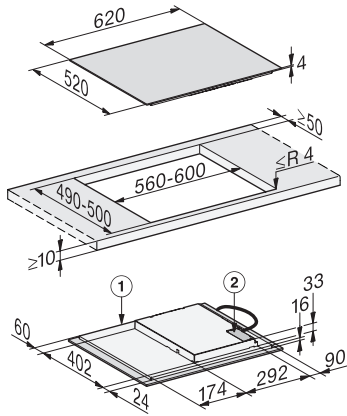

### Tekniske data

Mål i mm (bredde)

Mål i mm (højde)

Mål i mm (dybde)

Udskæringsmål i mm (bredde) ved indbygning oven på bordplade

Udskæringsmål i mm (dybde) ved indbygning oven på bordplade

Indbygningshøjde med tilslutningsboks i mm

50-60

Ja

KM 7363 FL  
Induktionskogeplade  
med flex-kogeområde til stort kogegrej

KM7363FL surface-mounted (Installation drawing)

KM7363FL flush (Installation drawing)