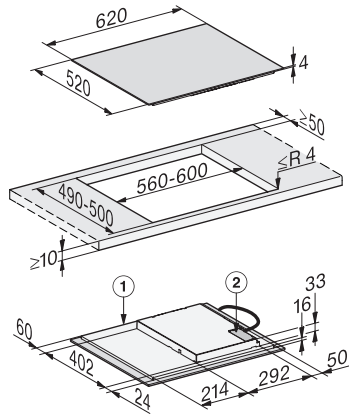

KM 7361 FL

Induktionskogeplade

med 4 individuelle kogezoneer til en attraktiv pris

KM7360FL, KM7361FL surface-mounted (Installation drawing)