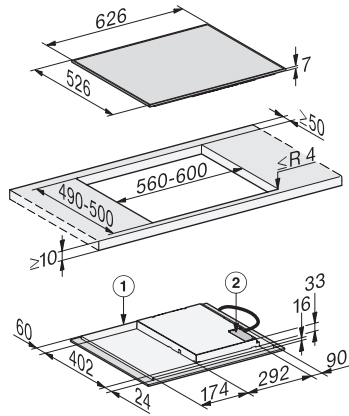

KM 7363 FR
Induktionskogeplade
med flex-kogeområde til stort kogegrej

KM7363FR surface-mounted (*Fußnote) (Installation drawing)