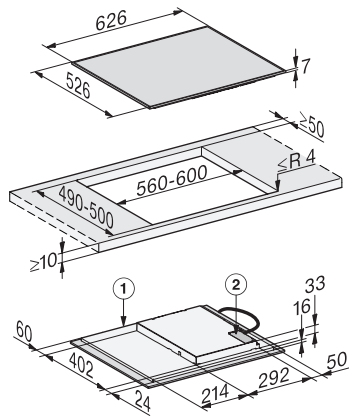

KM 7361 FR

Induktionskogeplade

med 4 individuelle kogezone til en attraktiv pris

KM7360FR, KM7361FR surface-mounted (Installation drawing)