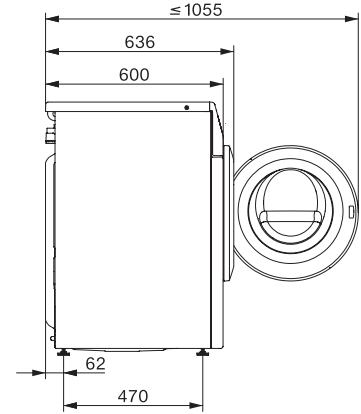

Vaskeprogrammer	
QuickPowerWash	•
Bomuld	•
Strygelet	•
Finvask	•
Skjorter	•
Uld (håndvask)	•
Express 20	•
Mørkt/Jeans	•
Imprægnering	•
Pumpe/centrifugering	•
ECO 40-60	•
Tilvalg vask	
Kort	•
Forvask	•
Vand plus	•
Ekstra skylning	•
Udglatning med damp	•
Summer	•
Kvalitet	
Kontravægte i støbejern	•
Sikkerhed	
Vandbeskyttelsessystem	Watercontrol-System
Børnesikring	•
PIN-kode lås	•
Optisk interface	•
Tekniske data	
Mål i mm (bredde)	596
Mål i mm (højde)	850
Mål i mm (dybde)	636
Dybde ved åbnnet dør i mm	1054
Produkttybde i mm uden dør (til underbygning)	600
Vægt i kg	93
Samlet tilslutningsværdi i kW	2,10-2,40
Spænding i V	220-240
Sikring i A	10
Frekvens i HZ	50
Ledningslængde i m	2
Medfølgende tilbehør	
3 kapsler	•
Værdibevis til Miele-vaskemiddel	•

WEK375 WCS PWash&10kg
Frontbetjent W1-vaskemaskine:
Med QuickPowerWash og 10 kg kapacitet til hurtig og effektiv vask.

W1 installation drawing, slanted facia or straight facia, measures in mm

W1 drawing, slanted facia or straight facia, measures in mm

W1 drawing, slanted facia or straight facia, measures in mm

W1 drawing, slanted facia or straight facia, measures in mm