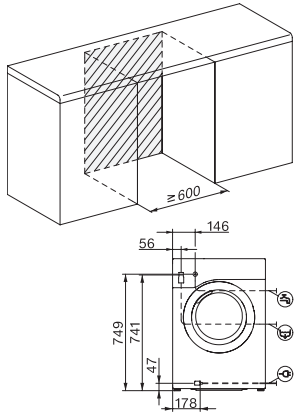

Vaskeprogrammer	
QuickPowerWash	•
Bomuld	•
Strygelet	•
Finvask	•
Skjorter	•
Uld (håndvask)	•
Express 20	•
Mørkt/Jeans	•
Imprægnering	•
Pumpe/centrifugering	•
ECO 40-60	•
Tilvalg vask	
Kort	•
Forvask	•
Vand plus	•
Ekstra skylning	•
Udglatning med damp	•
Summer	•
Kvalitet	
Kontravægte i støbejern	•
Sikkerhed	
Vandbeskyttelsessystem	Watercontrol-System
Børnesikring	•
PIN-kode lås	•
Optisk interface	•
Tekniske data	
Mål i mm (bredde)	596
Mål i mm (højde)	850
Mål i mm (dybde)	636
Dybde ved åbnnet dør i mm	1054
Produkttybde i mm uden dør (til underbygning)	600
Vægt i kg	93
Samlet tilslutningsværdi i kW	2,10-2,40
Spænding i V	220-240
Sikring i A	10
Frekvens i HZ	50
Ledningslængde i m	2
Medfølgende tilbehør	
3 kapsler	•
Værdibevis til Miele-vaskemiddel	•

WEK375 WCS PWash&10kg
Frontbetjent W1-vaskemaskine:
Med QuickPowerWash og 10 kg kapacitet til hurtig og effektiv vask.

W1 installation drawing, slanted facia or straight facia, measures in mm

W1 drawing, slanted facia or straight facia, measures in mm

W1 drawing, slanted facia or straight facia, measures in mm

W1 drawing, slanted facia or straight facia, measures in mm