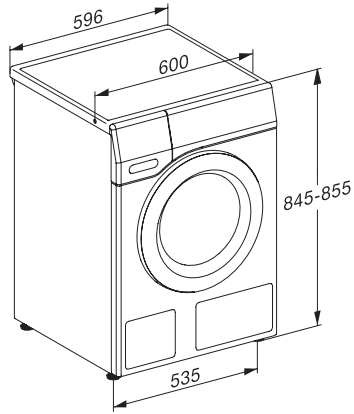

WEK375 WCS PWash&10kg

Frontbetjent W1-vaskemaskine:

Med QuickPowerWash og 10 kg kapacitet til hurtig og effektiv vask.

EAN: 4002516789093 / Materiale nummer: 12388860 /

Gammelt materiale nummer: 11EK3751NDS

Vaskeprogrammer	
QuickPowerWash	•
Bomuld	•
Strygelet	•
Finvask	•
Skjorter	•
Uld (håndvask)	•
Express 20	•
Mørkt/Jeans	•
Imprægnering	•
Pumpe/centrifugering	•
ECO 40-60	•
Tilvalg vask	
Kort	•
Forvask	•
Vand plus	•
Ekstra skylning	•
Udglatning med damp	•
Summer	•
Kvalitet	
Kontravægte i støbejern	•
Sikkerhed	
Vandbeskyttelsessystem	Watercontrol-System
Børnesikring	•
PIN-kode lås	•
Optisk interface	•
Tekniske data	
Mål i mm (bredde)	596
Mål i mm (højde)	850
Mål i mm (dybde)	636
Dybde ved åbnnet dør i mm	1054
Produkttybde i mm uden dør (til underbygning)	600
Vægt i kg	93
Samlet tilslutningsværdi i kW	2,10-2,40
Spænding i V	220-240
Sikring i A	10
Frekvens i HZ	50
Ledningslængde i m	2
Medfølgende tilbehør	
3 kapsler	•
Værdibevis til Miele-vaskemiddel	•

WEK375 WCS PWash&10kg
Frontbetjent W1-vaskemaskine:
Med QuickPowerWash og 10 kg kapacitet til hurtig og effektiv vask.

W1 installation drawing, slanted facia or straight facia, measures in mm

W1 drawing, slanted facia or straight facia, measures in mm