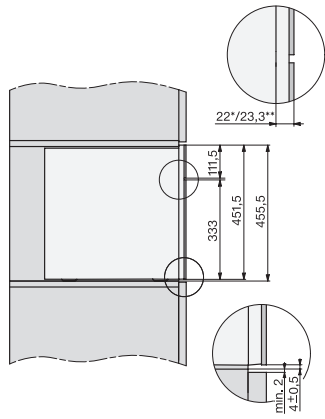

CVA 7845 125 Gala Ed
Espressomaskiner til indbygning med DirectWater
med CoffeeSelect og AutoDescal til højeste standard.

CVA7000, side view (*footnote) (installation drawing)