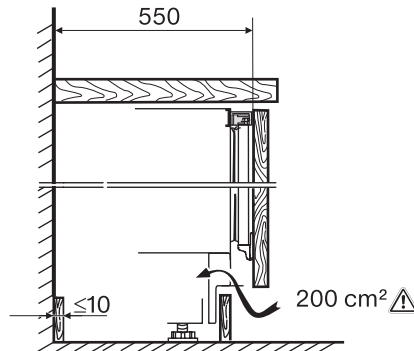

F 31202 Ui-1

Fryseskab til underbygning

med ComfortFrost til komfortabel frysning i kompakt format.

K31222Ui, K31222Ui-1, K31225Ui, K31252Ui,
K31252Ui-1, K31242UiF, K31242UiF-1, F31202Ui
(installation drawings)

K31222Ui, K31222Ui-1, K31225Ui, K31252Ui,
K31252Ui-1, K31242UiF, K31242UiF-1, F31202Ui, side
view (installation draw)

K31222Ui, K31222Ui-1, K31225Ui, K31252Ui,
K31252Ui-1, K31242UiF, K31242UiF-1 F31202Ui
(installation drawings)