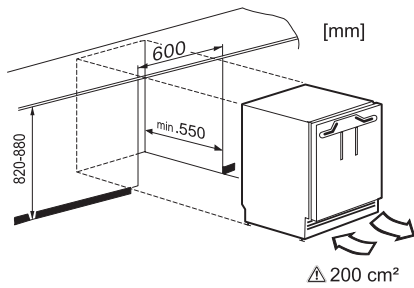

F 31202 Ui-1

Fryseskab til underbygning

med ComfortFrost til komfortabel frysning i kompakt format.

K31222Ui, K31222Ui-1, K31225Ui, K31252Ui,
K31252Ui-1, K31242UiF, K31242UiF-1, F31202Ui
(installation drawings)

K31222Ui, K31222Ui-1, K31225Ui, K31252Ui,
K31252Ui-1, K31242UiF, K31242UiF-1, F31202Ui, side
view (installation draw)

K31222Ui, K31222Ui-1, K31225Ui, K31252Ui,
K31252Ui-1, K31242UiF, K31242UiF-1 F31202Ui
(installation drawings)