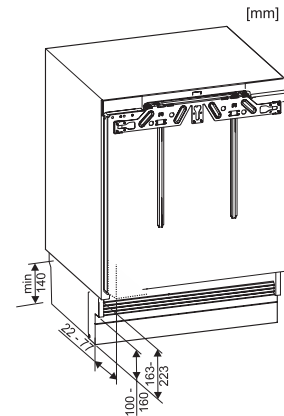

F 31202 Ui-1

Fryseskab til underbygning

med ComfortFrost til komfortabel frysning i kompakt format.

K31222Ui, K31222Ui-1, K31225Ui, K31252Ui,
K31252Ui-1, K31242UiF, K31242UiF-1, F31202Ui
(installation drawings)

K31222Ui, K31222Ui-1, K31225Ui, K31252Ui,
K31252Ui-1, K31242UiF, K31242UiF-1, F31202Ui, side
view (installation draw)

K31222Ui, K31222Ui-1, K31225Ui, K31252Ui,
K31252Ui-1, K31242UiF, K31242UiF-1 F31202Ui
(installation drawings)