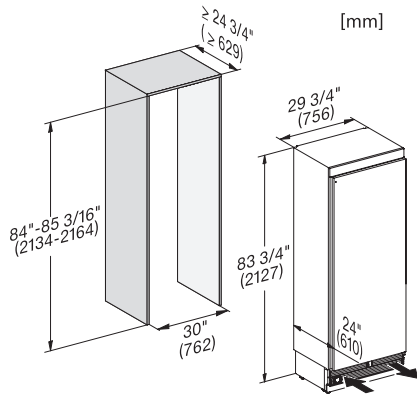

EAN: 4002516712657 / Materiale nummer: 12366250 /
Gammelt materiale nummer: 37281300EU2

Produktkategori	
Fryseskabe	•
Konstruktion	
Til indbygning	•
Integrerbar	•
Hængslingside kan ændres	•
Kan opstilles side-by-side	•
Betjeningskomfort	
Netværk med Miele @ home	•
NoFrost	•
SoftClose	•
Styring	
Elektronisk temperaturvisning og -indstilling	MasterSensor
Uafhængig temperaturindstilling af køle- og frysezone	Nej
SuperFrost	•
Sabbat-mode	•
ECO-mode	•
Effektivitet og bæredygtighed	
Energieffektivitetsklasse (A-G)	E
Energiforbrug pr. år i kWh	321,00
Energiforbrug i 24 h i kWh	0,79
Tekniske data	
Produktbredde i mm	740
Produkt højde i mm	2125
Produkt dybde i mm	608
Vægt in kg	156,2
Monteringsteknik	Montering med fladhængsler
4-stjernet fryseboks	445
Frysekapacitet i h/kg	23,00
Lydniveaunklasse (A-D)	D
Lydniveau i dB(A) re1pW	42
Strømforbrug i milliampere (mA)	0
Spænding i V	220-240
Sikring i A	10
Faseantal	1
Frekvens in Hz	50-60
Ledningslængde i m	3,0
Udskift pæren	Service

F 2813 Vi
MasterCool-fryseskab
til førsteklasses design og teknik i stort format.

F2812Vi, F2813Vi, F2802Vi, F2811Vi, F2801Vi, MasterCool, inner space, installation drawings

KFP3005ed/cs, KFP3004ed/cs, Front panel, Front dimensions, MasterCool II, installation drawings