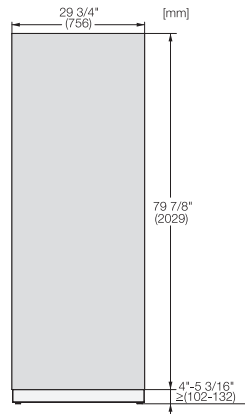

KFP3005ed/cs, KFP3004ed/cs, Front panel, Front dimensions, MasterCool II, installation drawings