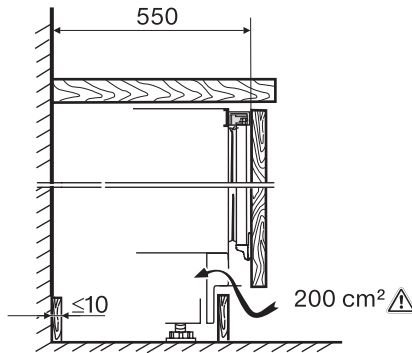

K 31252 Ui-1

Køleskab til underbygning med praktisk udtræksskuffe i kompakt format.

K31222Ui, K31222Ui-1, K31225Ui, K31252Ui,
K31252Ui-1, K31242UiF, K31242UiF-1, F31202Ui
(installation drawings)

K31222Ui, K31222Ui-1, K31225Ui, K31252Ui,
K31252Ui-1, K31242UiF, K31242UiF-1, F31202Ui, side
view (installation draw)

K31222Ui, K31222Ui-1, K31225Ui, K31252Ui,
K31252Ui-1, K31242UiF, K31242UiF-1 F31202Ui
(installation drawings)