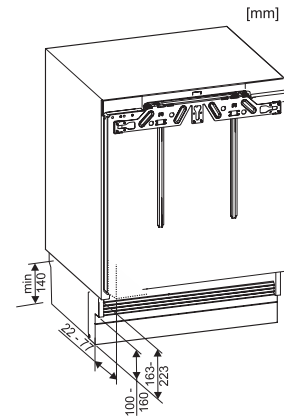

K 31252 Ui-1

Køleskab til underbygning
med praktisk udtræksskuffe i kompakt format.

- Optimal og vedligeholdelsesfri indvendig belysning med LED
- Praktisk flaskeudtræk på teleskopskinner

EAN: 4002516712411 / Materiale nummer: 12364410 /
Gammelt materiale nummer: 36312522EU1

Produktkategori	
Køleskabe	•
Konstruktion	
Integrerbar	•
Til underbygning	•
Hængslingside	udtræksvogn
Design	
Belysningsart	LED
Styring	
Elektronisk temperaturvisning og -indstilling	PicTronic
Uafhængig temperaturindstilling af køle- og frysezone	Nej
SuperKøl	•
Antal temperaturzoner	1
Effektivitet og bæredygtighed	
Energieffektivitetsklasse (A-G)	E
Energiforbrug pr. år i kWh	93,00
Energiforbrug i 24 h i kWh	0,25
Sikkerhed	
Lås	•
Akustisk døralarm	•
Tekniske data	
Nichebredde i mm min.	600
Nichebredde i mm maks.	600
Nichehøjde i mm min.	820
Nichehøjde i mm maks.	880
Nichedybde i mm	550
Produktbredde i mm	597
Produkthøjde i mm	820
Produktdybde i mm	550
Vægt in kg	40,4
Maks. dørfontvægt køledel i kg	10
Klimaklasse	SN-ST
Kølezone i l	132
heraf PerfectFresh-zone i liter	0
4-stjernet fryseboks	0
Nettokapacitet i alt i l	132
Opbevaringstid ved fejl i t.	0
Lydniveauroklasse (A-D)	B
Lydniveau i dB(A) re1pW	35
Strømforbrug i milliampere (mA)	1200
Spænding i V	220-240
Sikring i A	10
Faseantal	1
Frekvens in Hz	50
Ledningslængde i m	2,2
Udskift pæren	Service
Medfølgende tilbehør	
Æggebakke	•

K 31252 Ui-1

Køleskab til underbygning med praktisk udtræksskuffe i kompakt format.

K31222Ui, K31222Ui-1, K31225Ui, K31252Ui,
K31252Ui-1, K31242UiF, K31242UiF-1, F31202Ui
(installation drawings)

K31222Ui, K31222Ui-1, K31225Ui, K31252Ui,
K31252Ui-1, K31242UiF, K31242UiF-1, F31202Ui, side
view (installation draw)