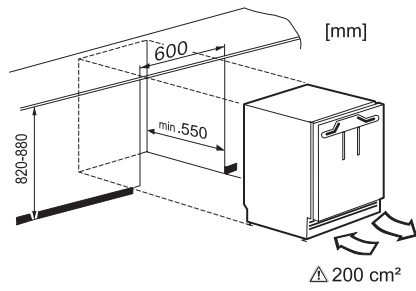

K 31252 Ui-1

Køleskab til underbygning med praktisk udtræksskuffe i kompakt format.

K31222Ui, K31222Ui-1, K31225Ui, K31252Ui,
K31252Ui-1, K31242UiF, K31242UiF-1, F31202Ui
(installation drawings)

K31222Ui, K31222Ui-1, K31225Ui, K31252Ui,
K31252Ui-1, K31242UiF, K31242UiF-1, F31202Ui, side
view (installation draw)

K31222Ui, K31222Ui-1, K31225Ui, K31252Ui,
K31252Ui-1, K31242UiF, K31242UiF-1 F31202Ui
(installation drawings)