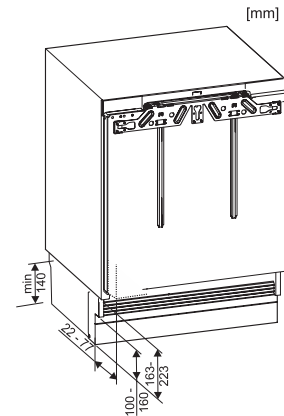

K 31242 UiF-1

Køleskab til underbygning
med praktisk indvendigt design i kompakt format.

K31222Ui, K31222Ui-1, K31225Ui, K31252Ui,
K31252Ui-1, K31242UiF, K31242UiF-1, F31202Ui
(installation drawings)

K31222Ui, K31222Ui-1, K31225Ui, K31252Ui,
K31252Ui-1, K31242UiF, K31242UiF-1, F31202Ui, side
view (installation draw)

K31222Ui, K31222Ui-1, K31225Ui, K31252Ui,
K31252Ui-1, K31242UiF, K31242UiF-1 F31202Ui
(installation drawings)