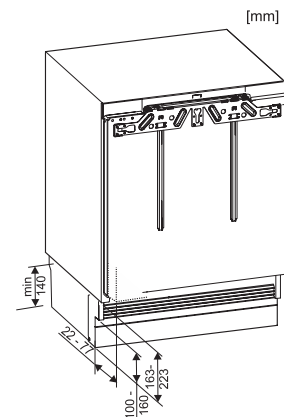

K 31222 Ui-1

Køleskab til underbygning
med praktisk indvendigt design i kompakt format.

EAN: 4002516712374 / Materiale nummer: 12364350 /
Gammelt materiale nummer: 36312222EU1

Faseantal	1
Frekvens in Hz	50
Ledningslængde i m	1,9
Udskift pæren	Service
Medfølgende tilbehør	
Æggebakke	•

K 31222 Ui-1

Køleskab til underbygning
med praktisk indvendigt design i kompakt format.

K31222Ui, K31222Ui-1, K31225Ui, K31252Ui,
K31252Ui-1, K31242UiF, K31242UiF-1, F31202Ui
(installation drawings)

K31222Ui, K31222Ui-1, K31225Ui, K31252Ui,
K31252Ui-1, K31242UiF, K31242UiF-1, F31202Ui, side
view (installation draw)