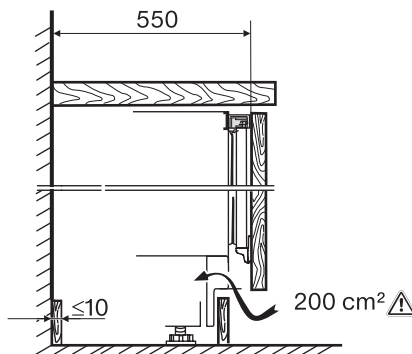

K 31222 Ui-1

Køleskab til underbygning
med praktisk indvendigt design i kompakt format.

K31222Ui, K31222Ui-1, K31225Ui, K31252Ui,
K31252Ui-1, K31242UiF, K31242UiF-1, F31202Ui
(installation drawings)

K31222Ui, K31222Ui-1, K31225Ui, K31252Ui,
K31252Ui-1, K31242UiF, K31242UiF-1, F31202Ui, side
view (installation draw)