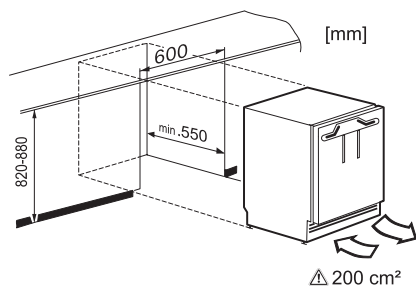

K 31222 Ui-1

Køleskab til underbygning
med praktisk indvendigt design i kompakt format.

K31222Ui, K31222Ui-1, K31225Ui, K31252Ui,
K31252Ui-1, K31242UiF, K31242UiF-1, F31202Ui
(installation drawings)

K31222Ui, K31222Ui-1, K31225Ui, K31252Ui,
K31252Ui-1, K31242UiF, K31242UiF-1, F31202Ui, side
view (installation draw)

K31222Ui, K31222Ui-1, K31225Ui, K31252Ui,
K31252Ui-1, K31242UiF, K31242UiF-1 F31202Ui
(installation drawings)