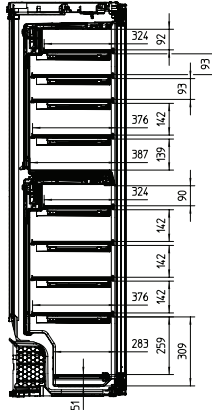

Ledningslængde i m

2,8

Medfølgende tilbehør

Active AirClean-filter

•

KWT 6722 iS-1

Vinkøleskab til indbygning

med FlexiFrame og SommelierSet til den krævende vinkender.

KWT6722iS, KWT6722iS-1, Installation draw

KWT6722iS, KWT6722iS-1, Interior dimensions (Installation drawings)