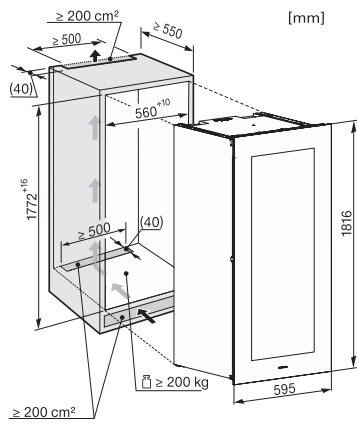

KWT 6722 iGS-1

Vinkøleskab til indbygning

med FlexiFrame, SommelierSet og Push2Open til den krævende vinentusiast.

EAN: 4002516712350 / Materiale nummer: 12364310 /

Gammelt materiale nummer: 36672222EU1

Kølezone i l	276
Vinzone i l	271
Nettokapacitet i alt i l	271
Plads til antal 0,75 l-bordeauxflasker	83 flasker
Lydniveaunklasse (A-D)	B
Lydniveau i dB(A) re1pW	32
Strømforbrug i milliamperere (mA)	1000
Spænding i V	220-240
Sikring i A	10
Faseantal	1
Frekvens in Hz	50
Ledningslængde i m	2,8
Medfølgende tilbehør	
Active AirClean-filter	•

KWT 6722 iGS-1

Vinkøleskab til indbygning

med FlexiFrame, SommelierSet og Push2Open til den krævende vinentusiast.

KWT6722iGS, KWT6722iGS-1, installation draw

KWT6722iGS, KWT6722iGS-1, side view (installation drawing)

KWT6722iGS, KWT6722iGS-1, Interior dimensions (Installation drawings)