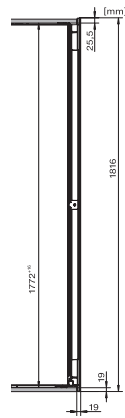

KWT 6722 iGS-1

Vinkøleskab til indbygning

med FlexiFrame, SommelierSet og Push2Open til den krævende vinentusiast.

EAN: 4002516712350 / Materiale nummer: 12364310 /

Gammelt materiale nummer: 36672222EU1

Kølezone i l	276
Vinzone i l	271
Nettokapacitet i alt i l	271
Plads til antal 0,75 l-bordeauxflasker	83 flasker
Lydniveaunklasse (A-D)	B
Lydniveau i dB(A) re1pW	32
Strømforbrug i milliamperere (mA)	1000
Spænding i V	220-240
Sikring i A	10
Faseantal	1
Frekvens in Hz	50
Ledningslængde i m	2,8
Medfølgende tilbehør	
Active AirClean-filter	•

KWT 6722 iGS-1

Vinkøleskab til indbygning

med FlexiFrame, SommelierSet og Push2Open til den krævende vinentusiast.

KWT6722iGS, KWT6722iGS-1, installation draw

KWT6722iGS, KWT6722iGS-1, side view (installation drawing)

KWT6722iGS, KWT6722iGS-1, Interior dimensions (Installation drawings)