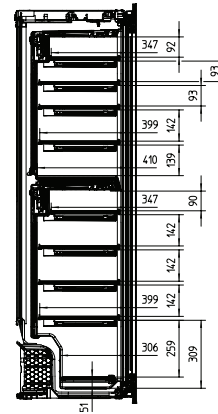

KWT 6722 iGS-1

Vinkøleskab til indbygning

med FlexiFrame, SommelierSet og Push2Open til den krævende vinentusiast.

EAN: 4002516712350 / Materiale nummer: 12364310 /

Gammelt materiale nummer: 36672222EU1

Kølezone i l	276
Vinzone i l	271
Nettokapacitet i alt i l	271
Plads til antal 0,75 l-bordeauxflasker	83 flasker
Lydniveaunklasse (A-D)	B
Lydniveau i dB(A) re1pW	32
Strømforbrug i milliamperere (mA)	1000
Spænding i V	220-240
Sikring i A	10
Faseantal	1
Frekvens in Hz	50
Ledningslængde i m	2,8
Medfølgende tilbehør	
Active AirClean-filter	•

KWT 6722 iGS-1

Vinkøleskab til indbygning

med FlexiFrame, SommelierSet og Push2Open til den krævende vinentusiast.

KWT6722iGS, KWT6722iGS-1, installation draw

KWT6722iGS, KWT6722iGS-1, side view (installation drawing)

KWT6722iGS, KWT6722iGS-1, Interior dimensions (Installation drawings)