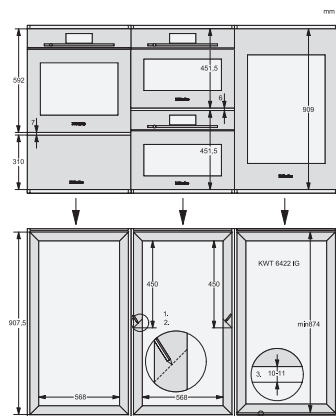

KWT 6422 iG-1

Vinkøleskab til indbygning

med FlexiFrame og Push2Open til den krævende vinentusiast.

EAN: 4002516712336 / Materiale nummer: 12364300 /  
Gammelt materiale nummer: 36642227EU1

Klimaklasse	SN
Vinzone i l	104
Nettokapacitet i alt i l	104
Plads til antal 0,75 l-bordeauxflasker	33 flasker
Lydniveaurogklasse (A-D)	B
Lydniveau i dB(A) re1pW	32
Strømforbrug i milliampere (mA)	1500
Spænding i V	220-240
Sikring i A	10
Faseantal	1
Frekvens in Hz	50-60
Ledningslængde i m	2,0
<b>Medfølgende tilbehør</b>	
Active AirClean-filter	•

## KWT 6422 iG-1

Vinkøleskab til indbygning

med FlexiFrame og Push2Open til den krævende vinentusiast.

KWT6422iG, KWT6422iG-1, Installation draw

KWT6422iG, KWT6422iG-1, Installation draw, side view

KWT6422iG, KWT6422iG-1, Installation draw

KWT6422iG, KWT6422iG-1, Installation draw, side view

ENB1060, combination 2x45er + KWT6422iG, Installation draw

KWT6422iG, KWT6422iG-1, Interior dimensions (Installation drawings)

ENB1060, combination 60er & 32er ESW + 2x45er + KWT6422iG, Installation draw