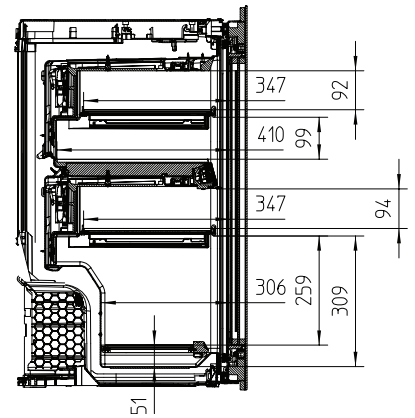

KWT 6422 iG-1

Vinkøleskab til indbygning

med FlexiFrame og Push2Open til den krævende vinentusiast.

EAN: 4002516712336 / Materiale nummer: 12364300 /  
Gammelt materiale nummer: 36642227EU1

Klimaklasse	SN
Vinzone i l	104
Nettokapacitet i alt i l	104
Plads til antal 0,75 l-bordeauxflasker	33 flasker
Lydniveaurogklasse (A-D)	B
Lydniveau i dB(A) re1pW	32
Strømforbrug i milliampere (mA)	1500
Spænding i V	220-240
Sikring i A	10
Faseantal	1
Frekvens in Hz	50-60
Ledningslængde i m	2,0
<b>Medfølgende tilbehør</b>	
Active AirClean-filter	•

## KWT 6422 iG-1

Vinkøleskab til indbygning

med FlexiFrame og Push2Open til den krævende vinentusiast.

KWT6422iG, KWT6422iG-1, Installation draw

KWT6422iG, KWT6422iG-1, Installation draw, side view

KWT6422iG, KWT6422iG-1, Installation draw

KWT6422iG, KWT6422iG-1, Installation draw, side view

ENB1060, combination 2x45er + KWT6422iG, Installation draw

KWT6422iG, KWT6422iG-1, Interior dimensions (Installation drawings)

ENB1060, combination 60er & 32er ESW + 2x45er + KWT6422iG, Installation draw