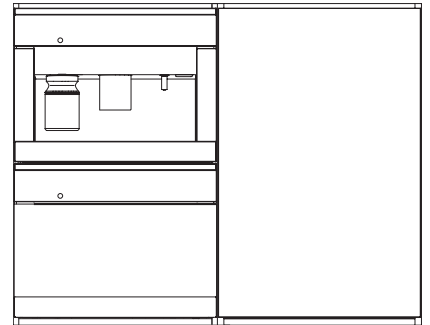

## KWT 6422 iG-1

Vinkøleskab til indbygning

med FlexiFrame og Push2Open til den krævende vinentusiast.

KWT6422iG, KWT6422iG-1, Installation draw

KWT6422iG, KWT6422iG-1, Installation draw, side view

KWT6422iG, KWT6422iG-1, Installation draw

KWT6422iG, KWT6422iG-1, Installation draw, side view

ENB1060, combination 2x45er + KWT6422iG, Installation draw

KWT6422iG, KWT6422iG-1, Interior dimensions (Installation drawings)

ENB1060, combination 60er & 32er ESW + 2x45er + KWT6422iG, Installation draw