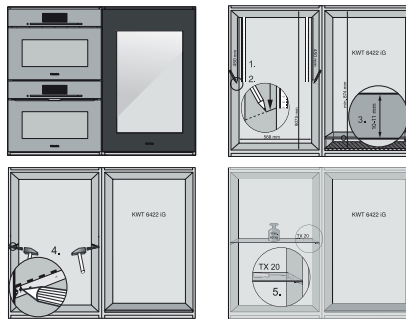

KWT 6422 iG-1

Vinkøleskab til indbygning

med FlexiFrame og Push2Open til den krævende vinentusiast.

EAN: 4002516712336 / Materiale nummer: 12364300 /  
Gammelt materiale nummer: 36642227EU1

Klimaklasse	SN
Vinzone i l	104
Nettokapacitet i alt i l	104
Plads til antal 0,75 l-bordeauxflasker	33 flasker
Lydniveaurogklasse (A-D)	B
Lydniveau i dB(A) re1pW	32
Strømforbrug i milliampere (mA)	1500
Spænding i V	220-240
Sikring i A	10
Faseantal	1
Frekvens in Hz	50-60
Ledningslængde i m	2,0
<b>Medfølgende tilbehør</b>	
Active AirClean-filter	•

## KWT 6422 iG-1

Vinkøleskab til indbygning

med FlexiFrame og Push2Open til den krævende vinentusiast.

KWT6422iG, KWT6422iG-1, Installation draw

KWT6422iG, KWT6422iG-1, Installation draw, side view

KWT6422iG, KWT6422iG-1, Installation draw

KWT6422iG, KWT6422iG-1, Installation draw, side view

ENB1060, combination 2x45er + KWT6422iG, Installation draw

KWT6422iG, KWT6422iG-1, Interior dimensions (Installation drawings)

ENB1060, combination 60er & 32er ESW + 2x45er + KWT6422iG, Installation draw