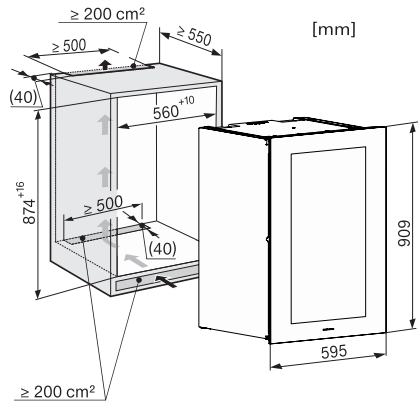

KWT 6422 iG-1

Vinkøleskab til indbygning

med FlexiFrame og Push2Open til den krævende vinentusiast.

KWT6422iG, KWT6422iG-1, Installation draw