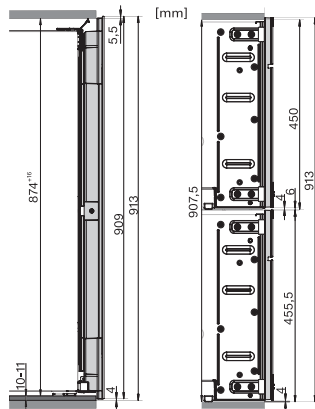

KWT 6422 iG-1

Vinkøleskab til indbygning

med FlexiFrame og Push2Open til den krævende vinentusiast.

EAN: 4002516712336 / Materiale nummer: 12364300 /  
Gammelt materiale nummer: 36642227EU1

Klimaklasse	SN
Vinzone i l	104
Nettokapacitet i alt i l	104
Plads til antal 0,75 l-bordeauxflasker	33 flasker
Lydniveaurogklasse (A-D)	B
Lydniveau i dB(A) re1pW	32
Strømforbrug i milliampere (mA)	1500
Spænding i V	220-240
Sikring i A	10
Faseantal	1
Frekvens in Hz	50-60
Ledningslængde i m	2,0
<b>Medfølgende tilbehør</b>	
Active AirClean-filter	•

## KWT 6422 iG-1

Vinkøleskab til indbygning

med FlexiFrame og Push2Open til den krævende vinentusiast.

KWT6422iG, KWT6422iG-1, Installation draw

KWT6422iG, KWT6422iG-1, Installation draw, side view

KWT6422iG, KWT6422iG-1, Installation draw

KWT6422iG, KWT6422iG-1, Installation draw, side view

ENB1060, combination 2x45er + KWT6422iG, Installation draw

KWT6422iG, KWT6422iG-1, Interior dimensions (Installation drawings)

ENB1060, combination 60er & 32er ESW + 2x45er + KWT6422iG, Installation draw

ENB1060, combination 45er & 60er + KWT 6422 iG & 14er EVS, Installation draw