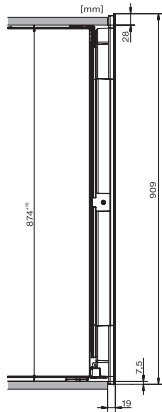

KWT 6422 iG-1

Vinkøleskab til indbygning

med FlexiFrame og Push2Open til den krævende vinentusiast.

EAN: 4002516712336 / Materiale nummer: 12364300 /  
Gammelt materiale nummer: 36642227EU1

Klimaklasse	SN
Vinzone i l	104
Nettokapacitet i alt i l	104
Plads til antal 0,75 l-bordeauxflasker	33 flasker
Lydniveaurogklasse (A-D)	B
Lydniveau i dB(A) re1pW	32
Strømforbrug i milliampere (mA)	1500
Spænding i V	220-240
Sikring i A	10
Faseantal	1
Frekvens in Hz	50-60
Ledningslængde i m	2,0
<b>Medfølgende tilbehør</b>	
Active AirClean-filter	•

## KWT 6422 iG-1

Vinkøleskab til indbygning

med FlexiFrame og Push2Open til den krævende vinentusiast.

KWT6422iG, KWT6422iG-1, Installation draw

KWT6422iG, KWT6422iG-1, Installation draw, side view

KWT6422iG, KWT6422iG-1, Installation draw

KWT6422iG, KWT6422iG-1, Installation draw, side view

ENB1060, combination 2x45er + KWT6422iG, Installation draw

KWT6422iG, KWT6422iG-1, Interior dimensions (Installation drawings)

ENB1060, combination 60er & 32er ESW + 2x45er + KWT6422iG, Installation draw