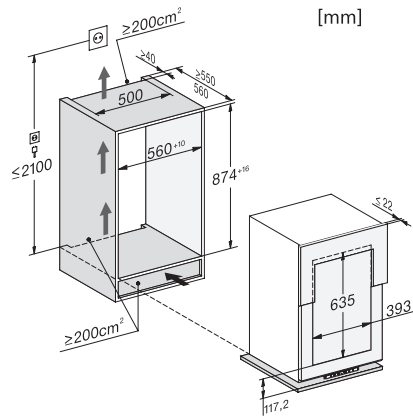

KWT 6422 i-1

Vinkøleskab til indbygning

med FlexiFrame og 3D-flaskehylde til den krævende vinentusiast.

EAN: 4002516712329 / Materiale nummer: 12364290 /

Gammelt materiale nummer: 36642202EU1

Maks. dørfrontvægt køledel i kg	20
Klimaklasse	SN-ST
Vinzone i l	97
Nettokapacitet i alt i l	97
Plads til antal 0,75 l-bordeauxflasker	30 flasker
Lydniveaunklasse (A-D)	B
Lydniveau i dB(A) rø1pW	32
Strømforbrug i milliampere (mA)	1500
Spænding i V	220-240
Sikring i A	10
Faseantal	1
Frekvens in Hz	50-60
Ledningslængde i m	2,0
Medfølgende tilbehør	
Active AirClean-filter	•

KWT 6422 i-1

Vinkøleskab til indbygning

med FlexiFrame og 3D-flaskehylde til den krævende vinentusiast.

KWT6422i, KWT6422i-1, Installation draw

KWT6422i, KWT6422i-1, Interior dimensions (Installation drawings)