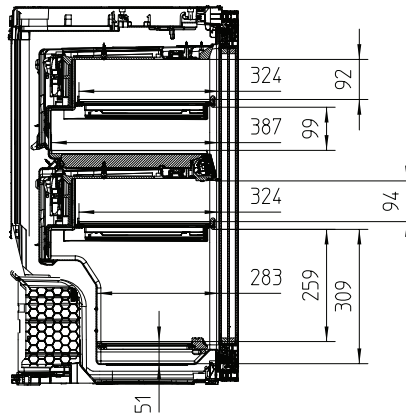

KWT 6422 i-1

Vinkøleskab til indbygning

med FlexiFrame og 3D-flaskehylde til den krævende vinentusiast.

EAN: 4002516712329 / Materiale nummer: 12364290 /

Gammelt materiale nummer: 36642202EU1

Maks. dørfrontvægt køledel i kg	20
Klimaklasse	SN-ST
Vinzone i l	97
Nettokapacitet i alt i l	97
Plads til antal 0,75 l-bordeauxflasker	30 flasker
Lydniveaunklasse (A-D)	B
Lydniveau i dB(A) rø1pW	32
Strømforbrug i milliampere (mA)	1500
Spænding i V	220-240
Sikring i A	10
Faseantal	1
Frekvens in Hz	50-60
Ledningslængde i m	2,0
Medfølgende tilbehør	
Active AirClean-filter	•

KWT 6422 i-1

Vinkøleskab til indbygning

med FlexiFrame og 3D-flaskehylde til den krævende vinentusiast.

KWT6422i, KWT6422i-1, Installation draw

KWT6422i, KWT6422i-1, Interior dimensions (Installation drawings)