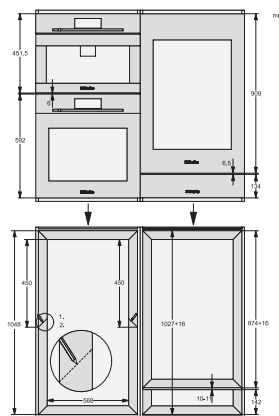

KWT 6422 iG-1

Vinkøleskab til indbygning

med FlexiFrame og Push2Open til den krævende vinentusiast.

EAN: 4002516712312 / Materiale nummer: 12364280 /

Gammelt materiale nummer: 36642222EU1

Vinzone i l	104
Nettokapacitet i alt i l	104
Plads til antal 0,75 l-bordeauxflasker	33 flasker
Lydniveaurog (A-D)	B
Lydniveau i dB(A) re1pW	32
Strømforbrug i milliamper (mA)	1500
Spænding i V	220-240
Sikring i A	10
Faseantal	1
Frekvens in Hz	50-60
Ledningslængde i m	2,0
Medfølgende tilbehør	
Active AirClean-filter	•

KWT6422iG, KWT6422iG-1, Installation draw, side view

ENB1060, combination 2x45er + KWT6422iG, Installation draw

KWT6422iG, KWT6422iG-1, Interior dimensions (Installation drawings)

ENB1060, combination 60er & 32er ESW + 2x45er + KWT6422iG, Installation draw