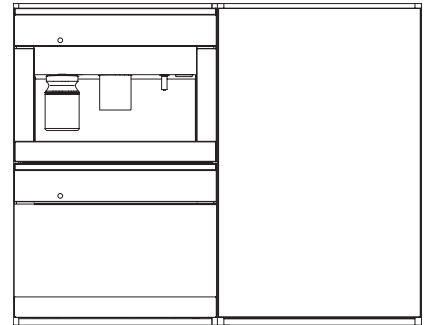

KWT 6422 iG-1

Vinkøleskab til indbygning

med FlexiFrame og Push2Open til den krævende vinentusiast.

KWT6422iG, KWT6422iG-1, Installation draw

KWT6422iG, KWT6422iG-1, Installation draw, side view

KWT6422iG, KWT6422iG-1, Installation draw

KWT6422iG, KWT6422iG-1, Installation draw, side view

ENB1060, combination 2x45er + KWT6422iG, Installation draw

KWT6422iG, KWT6422iG-1, Interior dimensions (Installation drawings)

ENB1060, combination 60er & 32er ESW + 2x45er + KWT6422iG, Installation draw