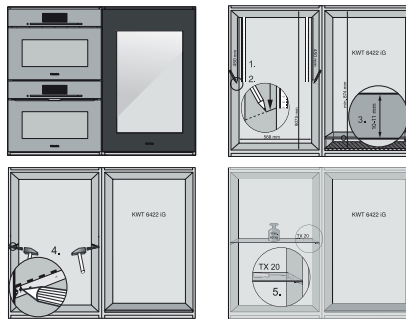

KWT 6422 iG-1

Vinkøleskab til indbygning

med FlexiFrame og Push2Open til den krævende vinentusiast.

EAN: 4002516712312 / Materiale nummer: 12364280 /

Gammelt materiale nummer: 36642222EU1

Vinzone i l	104
Nettokapacitet i alt i l	104
Plads til antal 0,75 l-bordeauxflasker	33 flasker
Lydniveaurog (A-D)	B
Lydniveau i dB(A) re1pW	32
Strømforbrug i milliamper (mA)	1500
Spænding i V	220-240
Sikring i A	10
Faseantal	1
Frekvens in Hz	50-60
Ledningslængde i m	2,0
Medfølgende tilbehør	
Active AirClean-filter	•

KWT 6422 iG-1

Vinkøleskab til indbygning

med FlexiFrame og Push2Open til den krævende vinentusiast.

KWT6422iG, KWT6422iG-1, Installation draw

KWT6422iG, KWT6422iG-1, Installation draw, side view

KWT6422iG, KWT6422iG-1, Installation draw

KWT6422iG, KWT6422iG-1, Installation draw, side view

ENB1060, combination 2x45er + KWT6422iG, Installation draw

KWT6422iG, KWT6422iG-1, Interior dimensions (Installation drawings)

ENB1060, combination 60er & 32er ESW + 2x45er + KWT6422iG, Installation draw