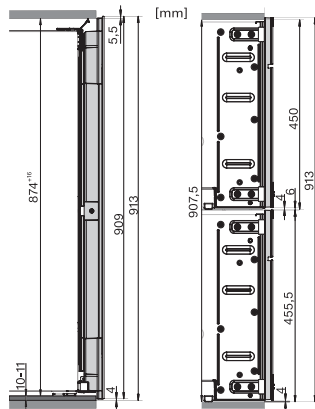

KWT 6422 iG-1

Vinkøleskab til indbygning

med FlexiFrame og Push2Open til den krævende vinentusiast.

EAN: 4002516712312 / Materiale nummer: 12364280 /

Gammelt materiale nummer: 36642222EU1

Vinzone i l	104
Nettokapacitet i alt i l	104
Plads til antal 0,75 l-bordeauxflasker	33 flasker
Lydniveaurog (A-D)	B
Lydniveau i dB(A) re1pW	32
Strømforbrug i milliamper (mA)	1500
Spænding i V	220-240
Sikring i A	10
Faseantal	1
Frekvens in Hz	50-60
Ledningslængde i m	2,0
Medfølgende tilbehør	
Active AirClean-filter	•

KWT 6422 iG-1

Vinkøleskab til indbygning

med FlexiFrame og Push2Open til den krævende vinentusiast.

KWT6422iG, KWT6422iG-1, Installation draw

KWT6422iG, KWT6422iG-1, Installation draw, side view

KWT6422iG, KWT6422iG-1, Installation draw

KWT6422iG, KWT6422iG-1, Installation draw, side view

ENB1060, combination 2x45er + KWT6422iG, Installation draw

KWT6422iG, KWT6422iG-1, Interior dimensions (Installation drawings)

ENB1060, combination 60er & 32er ESW + 2x45er + KWT6422iG, Installation draw

ENB1060, combination 45er & 60er + KWT 6422 iG & 14er EVS, Installation draw