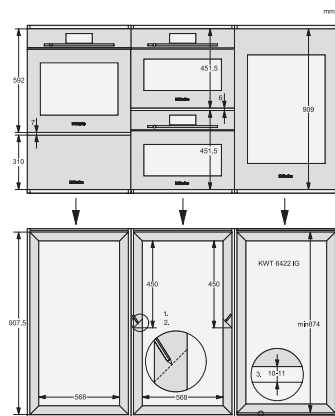

KWT 6422 iG-1

Vinkøleskab til indbygning

med FlexiFrame og Push2Open til den krævende vinentusiast.

EAN: 4002516712312 / Materiale nummer: 12364280 /

Gammelt materiale nummer: 36642222EU1

Vinzone i l	104
Nettokapacitet i alt i l	104
Plads til antal 0,75 l-bordeauxflasker	33 flasker
Lydniveaurog (A-D)	B
Lydniveau i dB(A) re1pW	32
Strømforbrug i milliamper (mA)	1500
Spænding i V	220-240
Sikring i A	10
Faseantal	1
Frekvens in Hz	50-60
Ledningslængde i m	2,0
Medfølgende tilbehør	
Active AirClean-filter	•

KWT 6422 iG-1

Vinkøleskab til indbygning

med FlexiFrame og Push2Open til den krævende vinentusiast.

KWT6422iG, KWT6422iG-1, Installation draw

KWT6422iG, KWT6422iG-1, Installation draw, side view

KWT6422iG, KWT6422iG-1, Installation draw

KWT6422iG, KWT6422iG-1, Installation draw, side view

ENB1060, combination 2x45er + KWT6422iG, Installation draw

KWT6422iG, KWT6422iG-1, Interior dimensions (Installation drawings)

ENB1060, combination 60er & 32er ESW + 2x45er + KWT6422iG, Installation draw