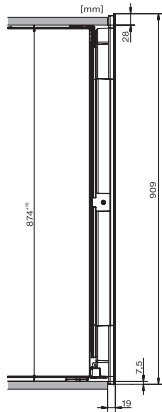

KWT 6422 iG-1

Vinkøleskab til indbygning

med FlexiFrame og Push2Open til den krævende vinentusiast.

EAN: 4002516712312 / Materiale nummer: 12364280 /

Gammelt materiale nummer: 36642222EU1

Vinzone i l	104
Nettokapacitet i alt i l	104
Plads til antal 0,75 l-bordeauxflasker	33 flasker
Lydniveaurog (A-D)	B
Lydniveau i dB(A) re1pW	32
Strømforbrug i milliamper (mA)	1500
Spænding i V	220-240
Sikring i A	10
Faseantal	1
Frekvens in Hz	50-60
Ledningslængde i m	2,0
Medfølgende tilbehør	
Active AirClean-filter	•

KWT 6422 iG-1

Vinkøleskab til indbygning

med FlexiFrame og Push2Open til den krævende vinentusiast.

KWT6422iG, KWT6422iG-1, Installation draw

KWT6422iG, KWT6422iG-1, Installation draw, side view

KWT6422iG, KWT6422iG-1, Installation draw

KWT6422iG, KWT6422iG-1, Installation draw, side view

ENB1060, combination 2x45er + KWT6422iG, Installation draw

KWT6422iG, KWT6422iG-1, Interior dimensions (Installation drawings)

ENB1060, combination 60er & 32er ESW + 2x45er + KWT6422iG, Installation draw