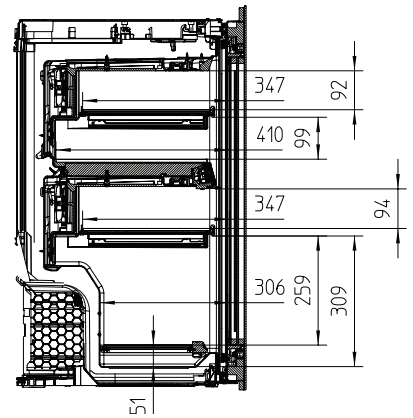

KWT 6422 iG-1

Vinkøleskab til indbygning

med FlexiFrame og Push2Open til den krævende vinentusiast.

EAN: 4002516712312 / Materiale nummer: 12364280 /

Gammelt materiale nummer: 36642222EU1

Vinzone i l	104
Nettokapacitet i alt i l	104
Plads til antal 0,75 l-bordeauxflasker	33 flasker
Lydniveaurog (A-D)	B
Lydniveau i dB(A) re1pW	32
Strømforbrug i milliamper (mA)	1500
Spænding i V	220-240
Sikring i A	10
Faseantal	1
Frekvens in Hz	50-60
Ledningslængde i m	2,0
Medfølgende tilbehør	
Active AirClean-filter	•

KWT 6422 iG-1

Vinkøleskab til indbygning

med FlexiFrame og Push2Open til den krævende vinentusiast.

KWT6422iG, KWT6422iG-1, Installation draw

KWT6422iG, KWT6422iG-1, Installation draw, side view

KWT6422iG, KWT6422iG-1, Installation draw

KWT6422iG, KWT6422iG-1, Installation draw, side view

ENB1060, combination 2x45er + KWT6422iG, Installation draw

KWT6422iG, KWT6422iG-1, Interior dimensions (Installation drawings)

ENB1060, combination 60er & 32er ESW + 2x45er + KWT6422iG, Installation draw