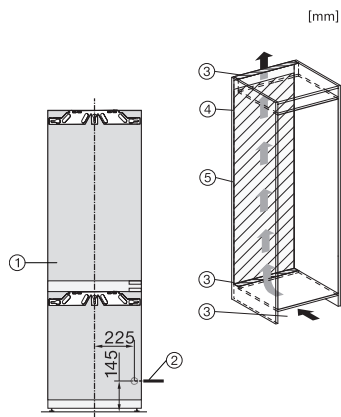

KFN 7744 C 125 Gala Ed
Køle-/fryseskab, indbygning
til optimal opbevaring, takket være PerfectFresh Pro, LED-belysning og NoFrost.

KFN7734C, KFN7734F, KFN7734D, KFN7764D,
KFN7785D, KFN7744E, KFN7774D, installation (footnote*)
(installation drawings)