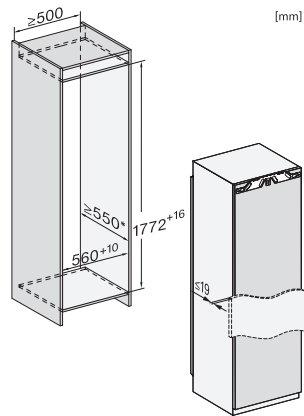

4-stjernet fryseboks	213
Nettokapacitet i alt i l	213
Opbevaringstid ved fejl i t.	9
Frysekapacitet i h/kg	12,00
Lydniveaunklasse (A-D)	B
Lydniveau i dB(A) re1pW	33
Strømforbrug i milliamperere (mA)	1300
Spænding i V	220-240
Sikring i A	10
Faseantal	1
Frekvens in Hz	50-60
Ledningslængde i m	2,2
Udskift pæren	Service
Medfølgende tilbehør	
Isterningbakke	•

FNS 7740 D 125 Gala Ed

Fryseskab til indbygning

med NoFrost og otte fryseskuffer med teleskopudtræk til optimal komfort.

K7733E, K7763E, K7732E, K7734F, K7764E, K7743E, K7744E, K7773D, K7774D (footnote*) (installation drawings)