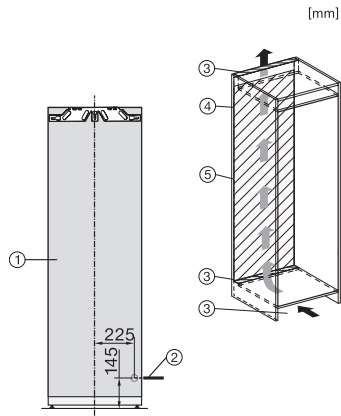

FNS 7740 D 125 Gala Ed

Fryseskab til indbygning

med NoFrost og otte fryseskuffer med teleskopudtræk til optimal komfort.

K7733E, K7763E, K7732E, K7734F, K7764E, K7743E, K7744E, K7773D, K7774D (footnote*) (installation drawings)