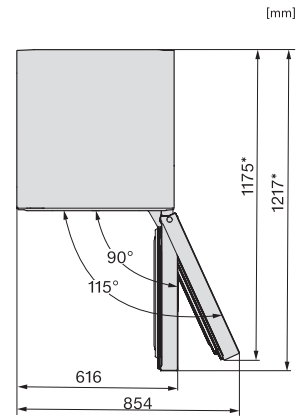

KFN4795CD bb, KS4783DD obsw/matt, KFN4898AD
grgr, KFN4799AD obsw/matt 125 Gala Edition, top view
(installation drawings)