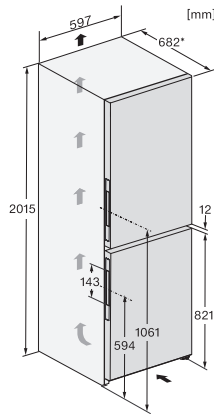

KFN4898AD, KFN4898CD, KFN4795DD bb, KFN4795CD
bb, installation sketch (footnote*) (installation drawings)