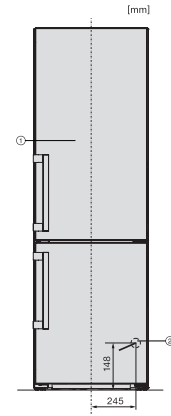

KFN4797DD, KFN4797CD, KFN4795AD, KFN4795DD,
installation (footnote*) (installation drawings)