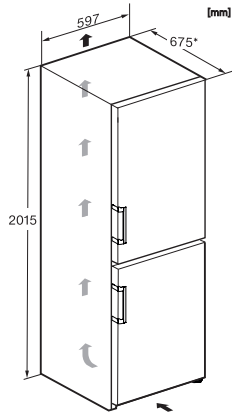

KFN 4799 AD 125 Gala Ed
Fritstående køle-/fryseskab
med PerfectFresh Pro og NoFrost til længere friskhed og ekstra komfort.

KFN4797DD, KFN4797CD, KFN4799DDE, KFN4795DD,
KFN4795AD, KFN4795CD, KFN4795BD, installation
sketch (footnote*)