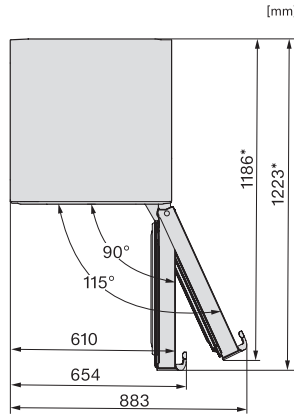

KFN4777CD, KFN4797DD, KFN4797CD, KFN4799DDE,
KFN4795DD, KFN4795CD, KFN4795BD, top view
(footnote*)