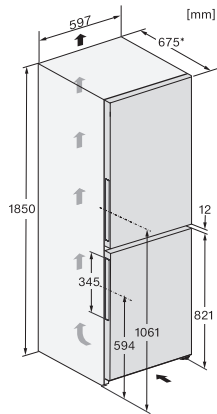

KFN 4377 CD 125 Edition
Fritstående køle-/fryseskab
med PerfectFresh Pro og NoFrost til længere friskhed og ekstra komfort.

KFN4375DD, KFN4375DD C, KFN4375CD, KFN4377DD, KFN4377CD, installation sketch (footnote*) (installation drawings)