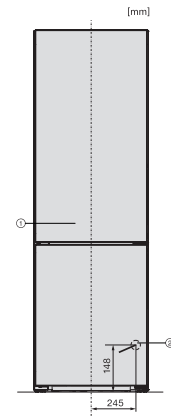

KFN4375DD, KFN4375DD C, KFN4375CD, KFN4377DD, KFN4377CD, installation (footnote*) (installation drawings)