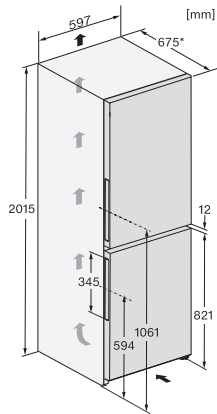

KFN 4397 CD 125 Edition
Fritstående køle-/fryseskab
med PerfectFresh Pro og NoFrost til længere friskhed og ekstra komfort.

KFN4395DD, KFN4395CD, KFN4397CD, installation sketch (footnote*) (installation drawings)